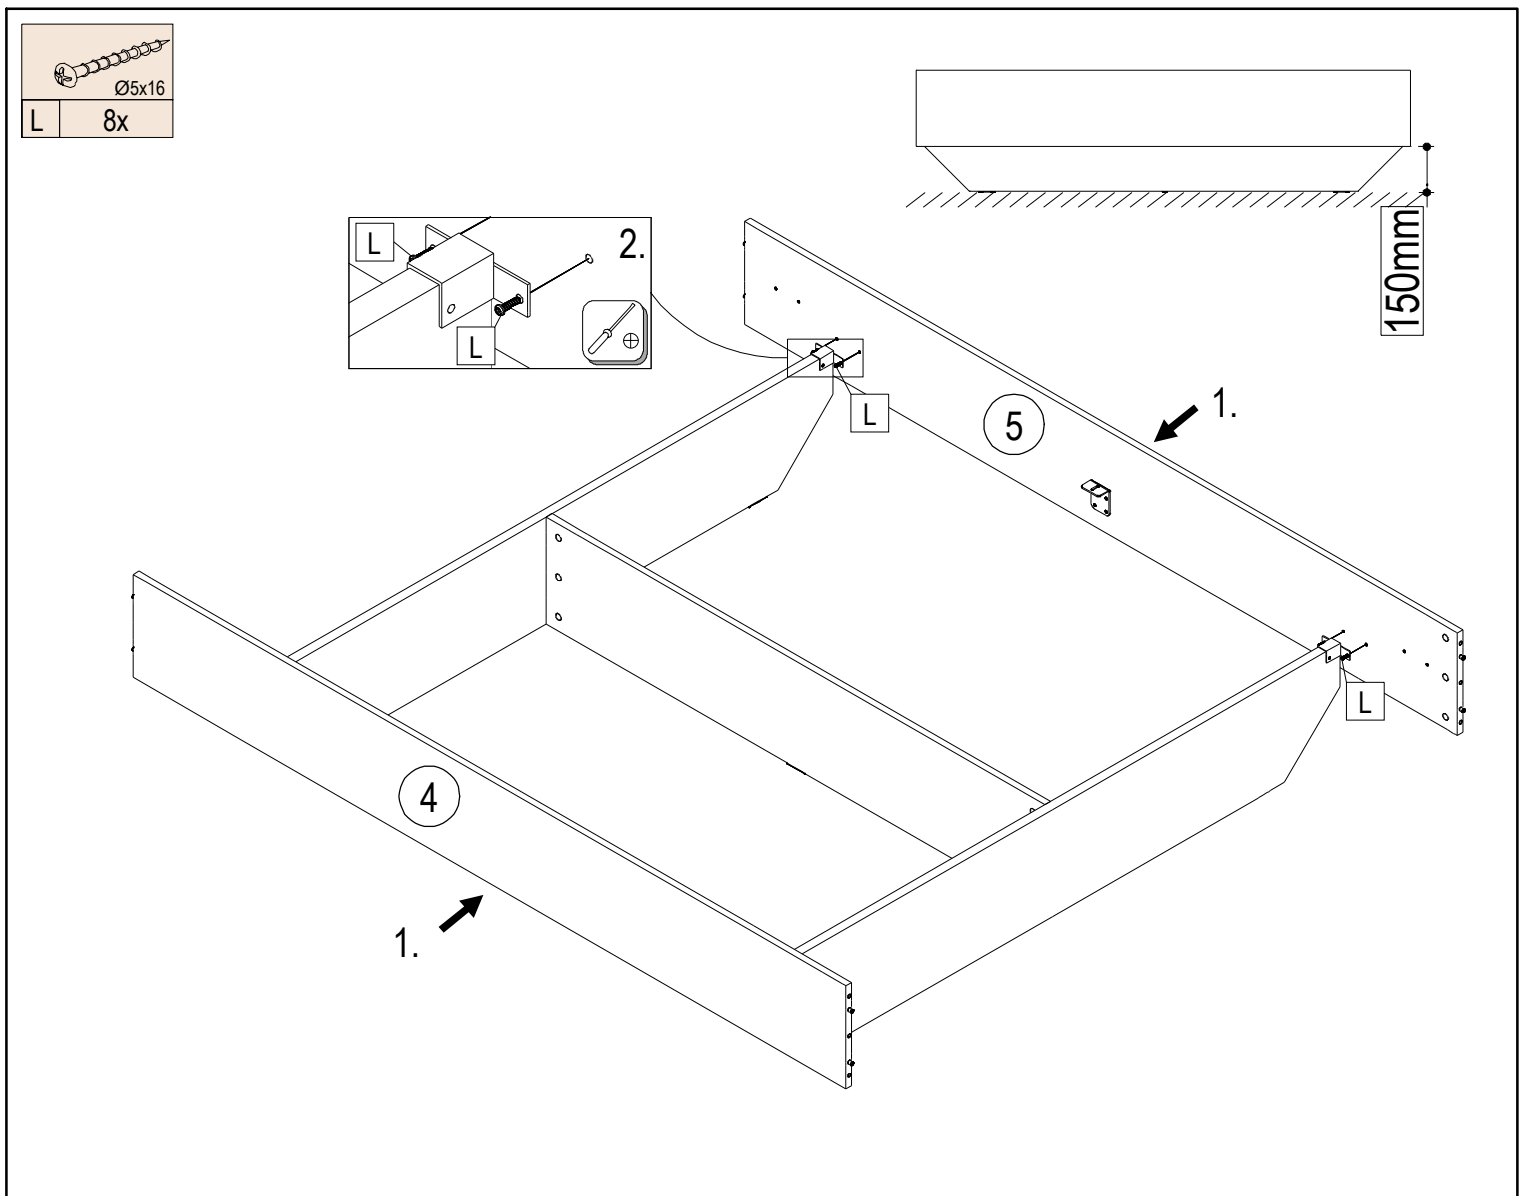

SK NÁVOD NA MONTÁŽ  
 CZ MONTÁŽNÍ NÁVOD  
 HU SZERELÉSI UTASÍTÁS  
 DE MONTAGEANLEITUNG

	1636	mm
	898	
	2032	

	110 min		PZ2		3m	600 mm
--	---------	--	-----	--	----	--------

10706	②	1596*260*22	2x	1/2
10614	③	1400*260*16	1x	2/2
10615	④	2000*250*16	1x	1/2
10616	⑤	2000*250*16	1x	1/2
10707	⑥	1636*252*16	1x	2/2
10708	⑦	1636*650*16	1x	2/2
10709	⑧	1636*100*16	1x	2/2

22300,00 Ø7x50	27000,00 Ø8x30	22243,00 Ø3,5x15	21102,00 Ø1,2x20			70013,01 	70021,01 	35005,01 	30100,07 
A 6x	B 12x	C 20x	D 25x	E 6x	F 6x	G 12x	H 12x	J 6x	K 5x
22205,02 Ø5x16	60515,00 	31106,00 	9290,00 	9296,00 66x50x33	4				
L 40x	M 4x	N 4x	P 5x	Q 2x	R 1x				

																	
B	4x	C	20x	D	10x	G	6x	H	6x	K	5x	L	8x	M	4x	P	5x

				
Ø8x30			Ø5x16	66x50x33
B 8x	G 6x	H 6x	L 8x	Q 2x

6

									
E	6x	F	6x	J	6x	L	16x	N	4x