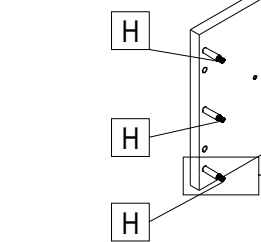

Ø8x30			Ø5x16	66x50x33
B 8x	G 6x	H 6x	L 8x	Q 2x

6