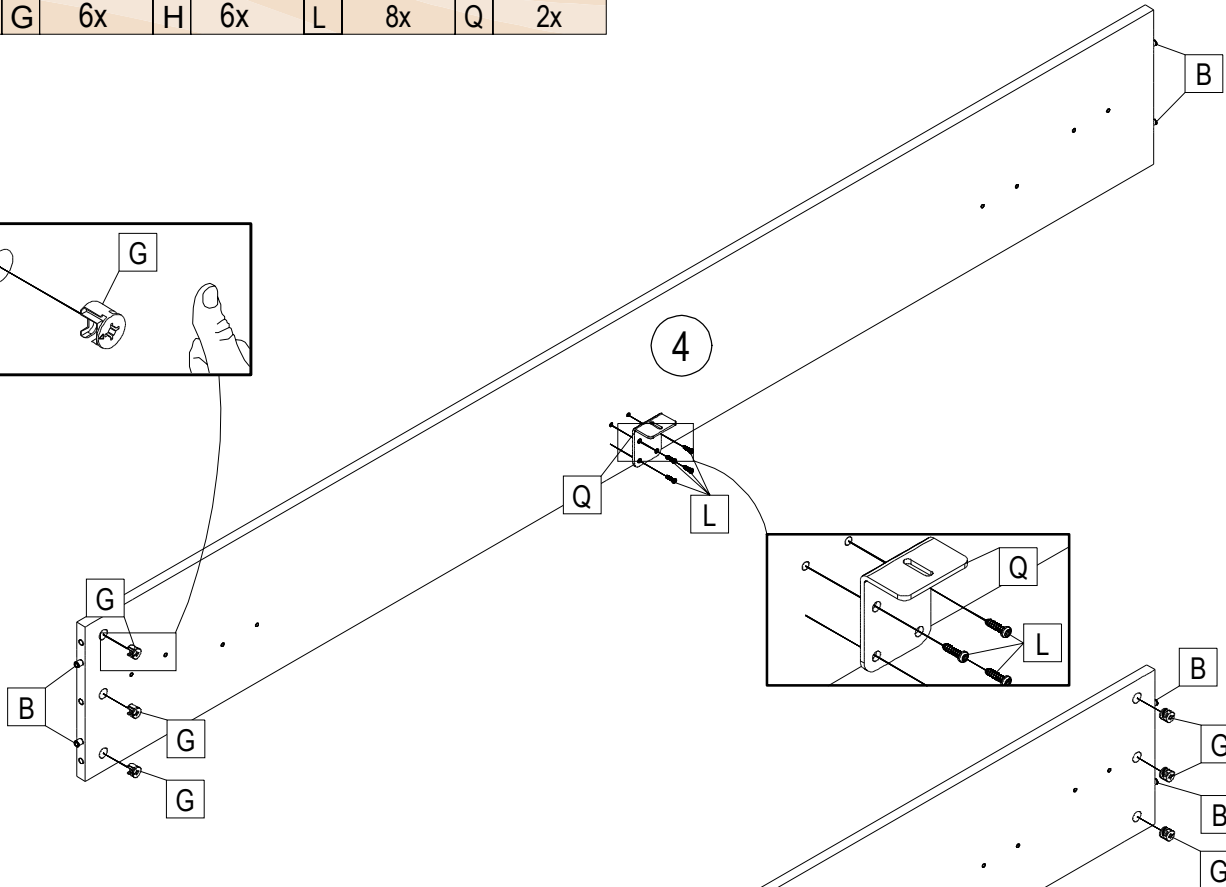

SK NÁVOD NA MONTÁŽ  
 CZ MONTÁŽNÍ NÁVOD  
 HU SZERELÉSI UTASÍTÁS  
 DE MONTAGEANLEITUNG

	1636	mm
	898	
	2032	

	110 min		PZ2		3m	600 mm
--	---------	--	-----	--	----	--------

10706	②	1596*260*22	2x	1/2
10614	③	1400*260*16	1x	2/2
10615	④	2000*250*16	1x	1/2
10616	⑤	2000*250*16	1x	1/2
10707	⑥	1636*252*16	1x	2/2
10708	⑦	1636*650*16	1x	2/2
10709	⑧	1636*100*16	1x	2/2

22300,00 Ø7x50	27000,00 Ø8x30	22243,00 Ø3,5x15	21102,00 Ø1,2x20			70013,01 	70021,01 	35005,01 	30100,07 
A 6x	B 12x	C 20x	D 25x	E 6x	F 6x	G 12x	H 12x	J 6x	K 5x
22205,02 Ø5x16	60515,00 	31106,00 	9290,00 	9296,00 66x50x33	4				
L 40x	M 4x	N 4x	P 5x	Q 2x	R 1x				

																	
B	4x	C	20x	D	10x	G	6x	H	6x	K	5x	L	8x	M	4x	P	5x

				
Ø8x30			Ø5x16	66x50x33
B 8x	G 6x	H 6x	L 8x	Q 2x

6

									
E	6x	F	6x	J	6x	L	16x	N	4x