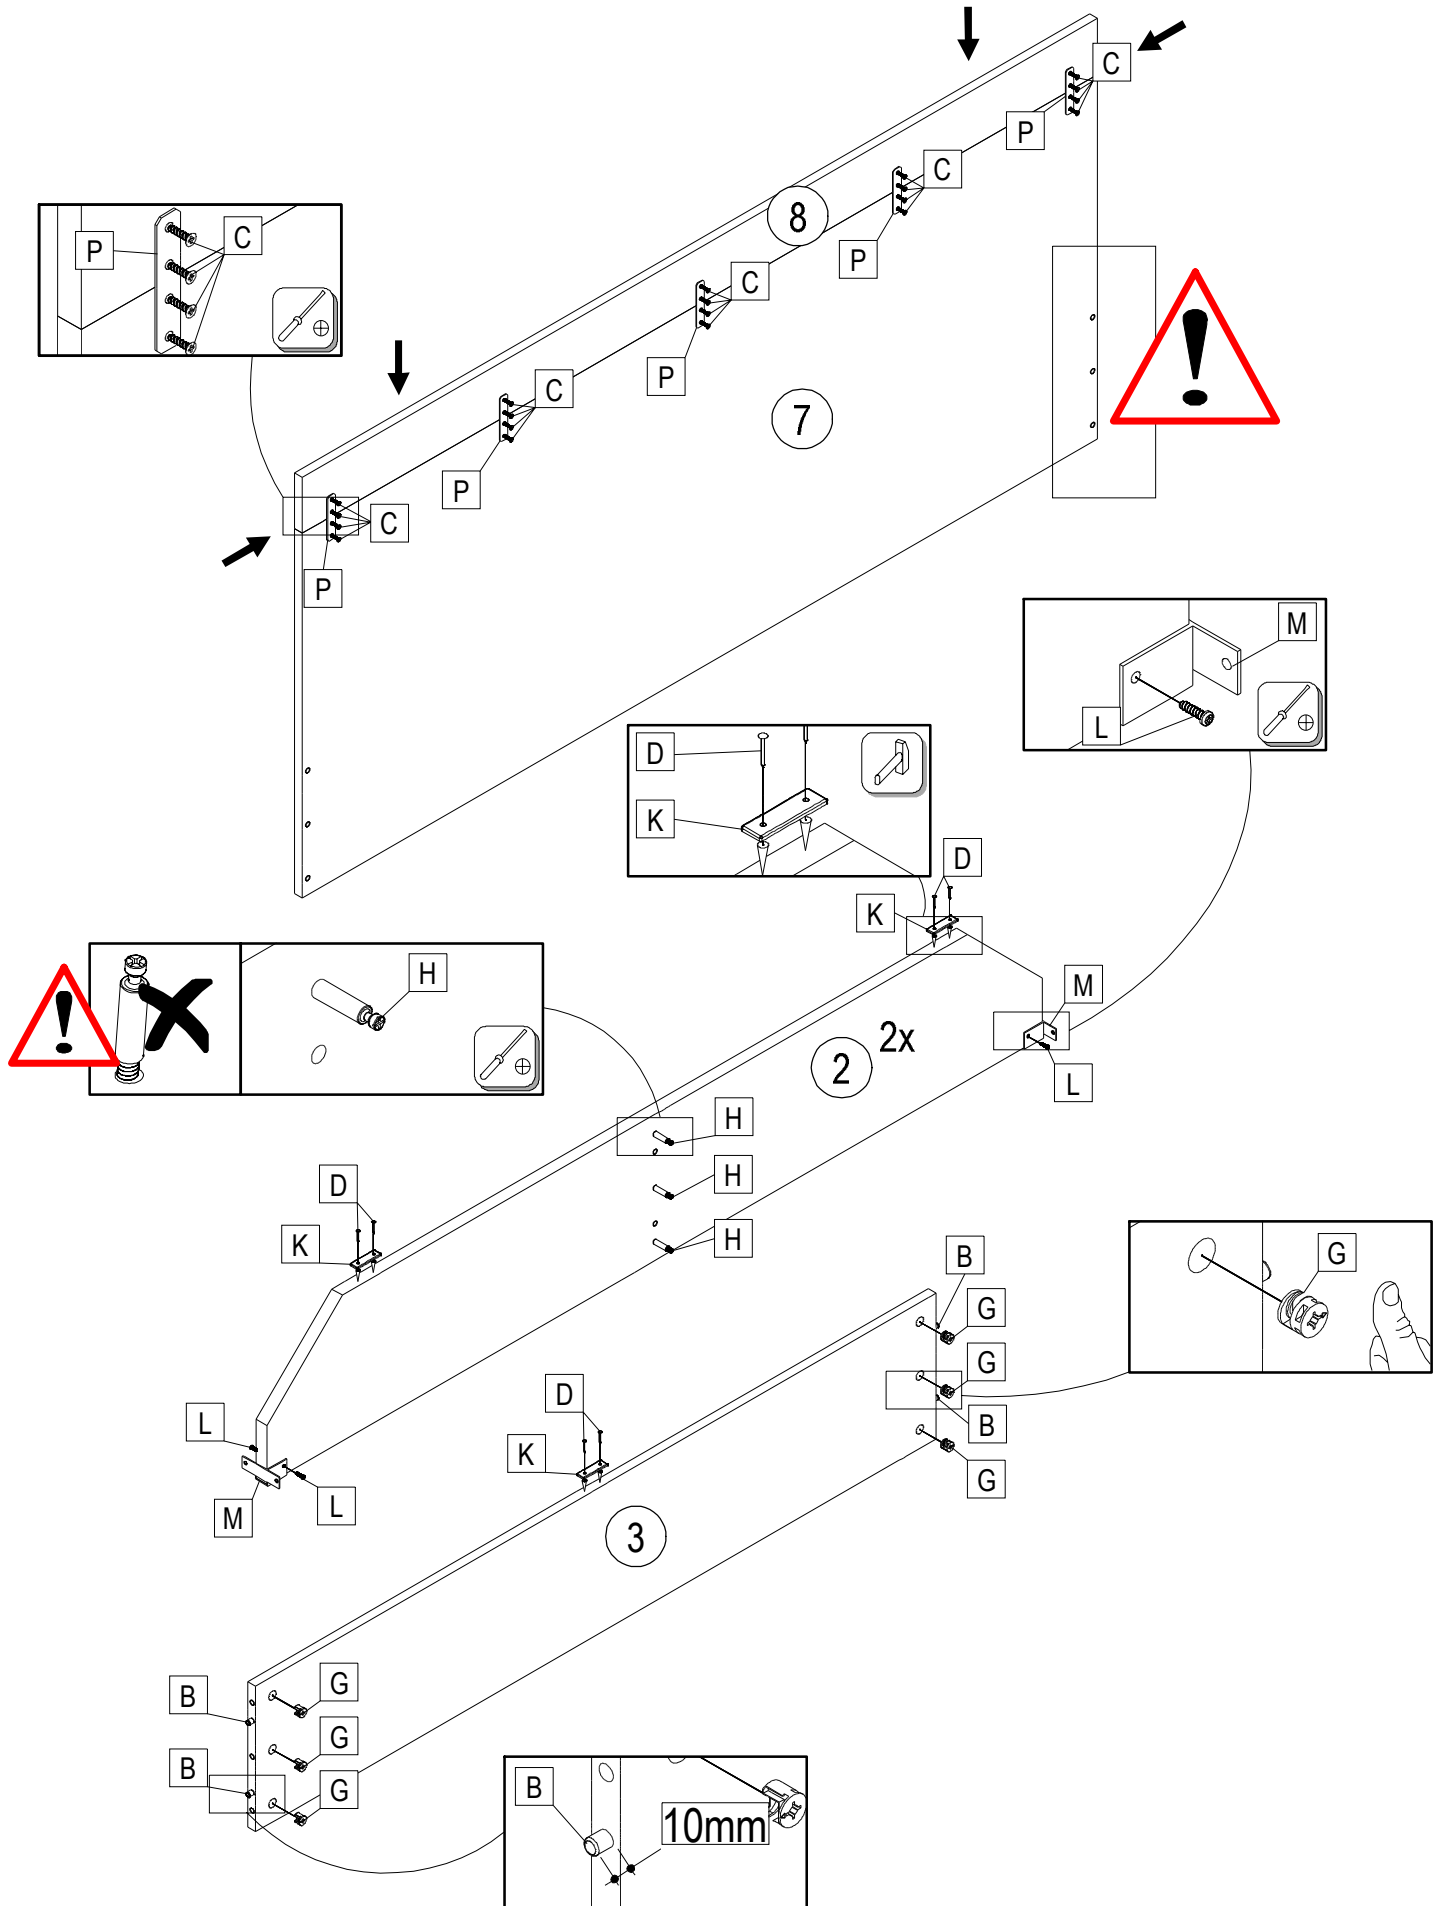

SK NÁVOD NA MONTÁŽ  
 CZ MONTÁŽNÍ NÁVOD  
 HU SZERELÉSI UTASÍTÁS  
 DE MONTAGEANLEITUNG

	1636	mm
	898	
	2032	

	110 min		PZ2		3m	600 mm
--	---------	--	-----	--	----	--------

10706	②	1596*260*22	2x	1/2
10614	③	1400*260*16	1x	2/2
10615	④	2000*250*16	1x	1/2
10616	⑤	2000*250*16	1x	1/2
10707	⑥	1636*252*16	1x	2/2
10708	⑦	1636*650*16	1x	2/2
10709	⑧	1636*100*16	1x	2/2

22300,00 Ø7x50	27000,00 Ø8x30	22243,00 Ø3,5x15	21102,00 Ø1,2x20			70013,01 	70021,01 	35005,01 	30100,07 
A 6x	B 12x	C 20x	D 25x	E 6x	F 6x	G 12x	H 12x	J 6x	K 5x
22205,02 Ø5x16	60515,00 	31106,00 	9290,00 	9296,00 66x50x33	4				
L 40x	M 4x	N 4x	P 5x	Q 2x	R 1x				

																	
B	4x	C	20x	D	10x	G	6x	H	6x	K	5x	L	8x	M	4x	P	5x

				
Ø8x30			Ø5x16	66x50x33
B 8x	G 6x	H 6x	L 8x	Q 2x

6

									
E	6x	F	6x	J	6x	L	16x	N	4x