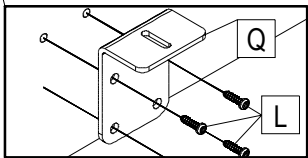

Ø8x30			Ø5x16	66x50x33
B 8x	G 6x	H 6x	L 8x	Q 2x

6