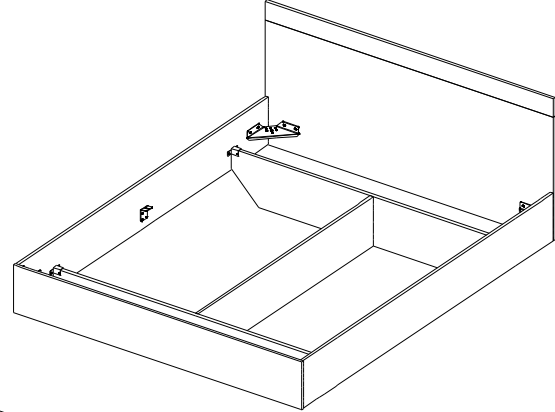

SK NÁVOD NA MONTÁŽ  
 CZ MONTÁŽNÍ NÁVOD  
 HU SZERELÉSI UTASÍTÁS  
 DE MONTAGEANLEITUNG

	1636	mm
	898	
	2032	

	110 min		PZ2		3m	600 mm
--	---------	--	-----	--	----	--------

10706	②	1596*260*22	2x	1/2
10614	③	1400*260*16	1x	2/2
10615	④	2000*250*16	1x	1/2
10616	⑤	2000*250*16	1x	1/2
10707	⑥	1636*252*16	1x	2/2
10708	⑦	1636*650*16	1x	2/2
10709	⑧	1636*100*16	1x	2/2

22300,00 Ø7x50	27000,00 Ø8x30	22243,00 Ø3,5x15	21102,00 Ø1,2x20			70013,01 	70021,01 	35005,01 	30100,07 
A 6x	B 12x	C 20x	D 25x	E 6x	F 6x	G 12x	H 12x	J 6x	K 5x
22205,02 Ø5x16	60515,00 	31106,00 	9290,00 	9296,00 66x50x33	4				
L 40x	M 4x	N 4x	P 5x	Q 2x	R 1x				

																	
B	4x	C	20x	D	10x	G	6x	H	6x	K	5x	L	8x	M	4x	P	5x

				
Ø8x30			Ø5x16	66x50x33
B 8x	G 6x	H 6x	L 8x	Q 2x

6

									
E	6x	F	6x	J	6x	L	16x	N	4x