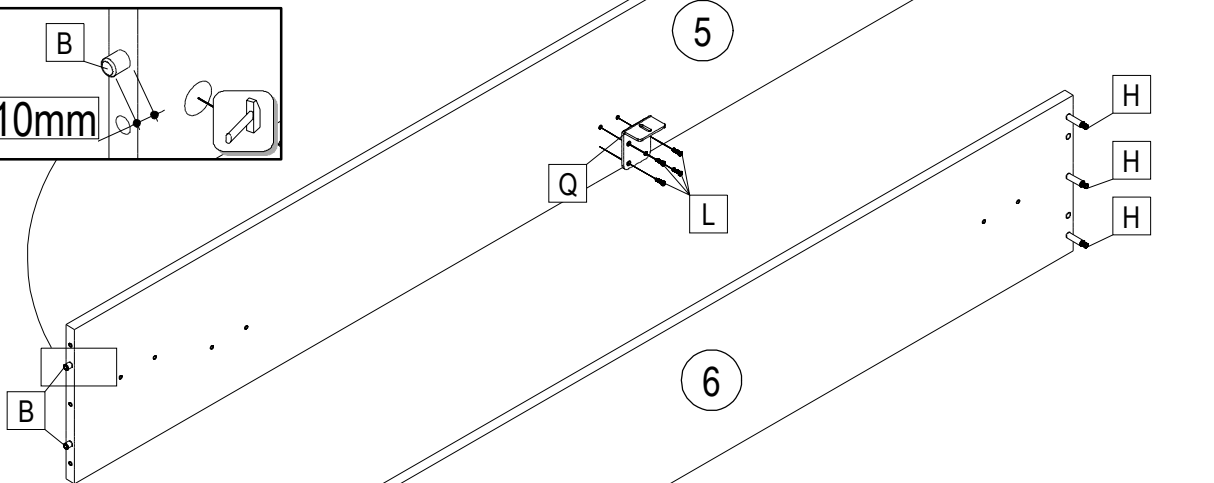

SK NÁVOD NA MONTÁŽ  
 CZ MONTÁŽNÍ NÁVOD  
 HU SZERELÉSI UTASÍTÁS  
 DE MONTAGEANLEITUNG

	1636	mm
	898	
	2032	

	110 min		PZ2		3m	600 mm
--	---------	--	-----	--	----	--------

10706	②	1596*260*22	2x	1/2
10614	③	1400*260*16	1x	2/2
10615	④	2000*250*16	1x	1/2
10616	⑤	2000*250*16	1x	1/2
10707	⑥	1636*252*16	1x	2/2
10708	⑦	1636*650*16	1x	2/2
10709	⑧	1636*100*16	1x	2/2

22300,00 Ø7x50	27000,00 Ø8x30	22243,00 Ø3,5x15	21102,00 Ø1,2x20			70013,01 	70021,01 	35005,01 	30100,07 
A 6x	B 12x	C 20x	D 25x	E 6x	F 6x	G 12x	H 12x	J 6x	K 5x
22205,02 Ø5x16	60515,00 	31106,00 	9290,00 	9296,00 66x50x33	4				
L 40x	M 4x	N 4x	P 5x	Q 2x	R 1x				

																	
B	4x	C	20x	D	10x	G	6x	H	6x	K	5x	L	8x	M	4x	P	5x

				
Ø8x30			Ø5x16	66x50x33
B 8x	G 6x	H 6x	L 8x	Q 2x

6

									
E	6x	F	6x	J	6x	L	16x	N	4x