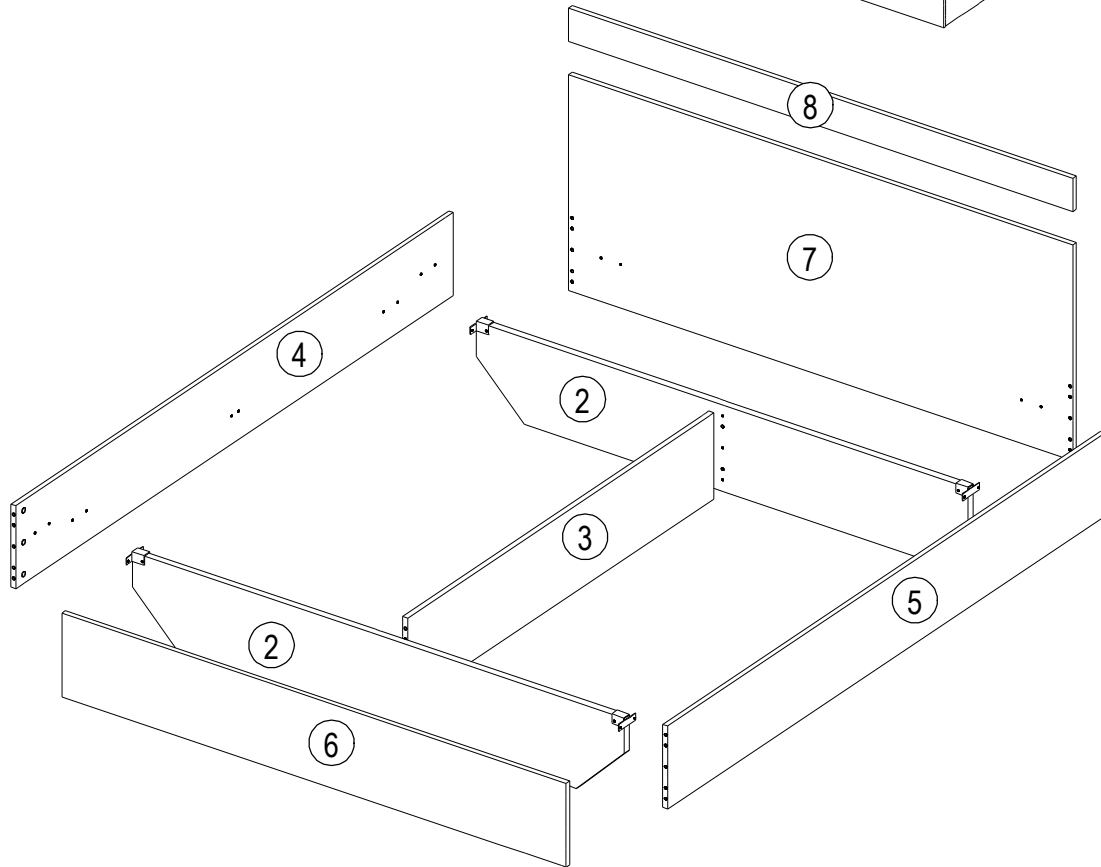

SK NÁVOD NA MONTÁŽ  
 CZ MONTÁŽNÍ NÁVOD  
 HU SZERELÉSI UTASÍTÁS  
 DE MONTAGEANLEITUNG

	1636	mm
	898	
	2032	

	110 min		PZ2		3m	600 mm
--	---------	--	-----	--	----	--------

10706	②	1596*260*22	2x	1/2
10614	③	1400*260*16	1x	2/2
10615	④	2000*250*16	1x	1/2
10616	⑤	2000*250*16	1x	1/2
10707	⑥	1636*252*16	1x	2/2
10708	⑦	1636*650*16	1x	2/2
10709	⑧	1636*100*16	1x	2/2

22300,00 Ø7x50	27000,00 Ø8x30	22243,00 Ø3,5x15	21102,00 Ø1,2x20			70013,01 	70021,01 	35005,01 	30100,07 
A 6x	B 12x	C 20x	D 25x	E 6x	F 6x	G 12x	H 12x	J 6x	K 5x
22205,02 Ø5x16	60515,00 	31106,00 	9290,00 	9296,00 66x50x33	4				
L 40x	M 4x	N 4x	P 5x	Q 2x	R 1x				

																	
B	4x	C	20x	D	10x	G	6x	H	6x	K	5x	L	8x	M	4x	P	5x

				
Ø8x30			Ø5x16	66x50x33
B 8x	G 6x	H 6x	L 8x	Q 2x

6

									
E	6x	F	6x	J	6x	L	16x	N	4x