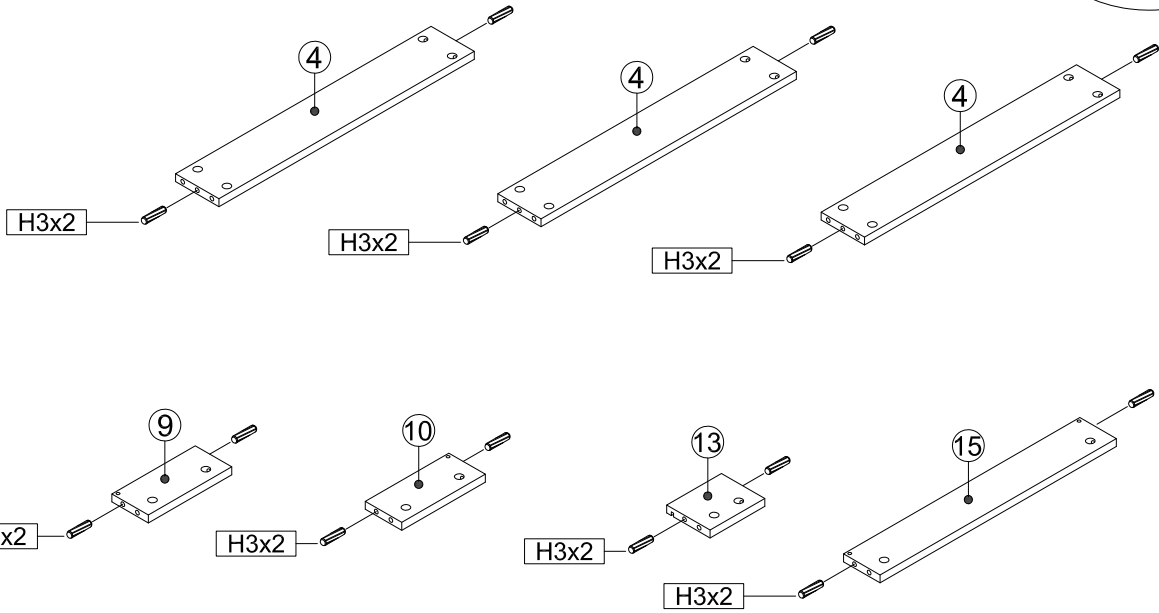

Wellis®

EN

Bilbao 60 or 80 - sink cabinet with 2 drawers INSTALLATION GUIDE

HU

Bilbao 60 vagy 80 - 2 fiókos mosdószekrény TELEPÍTÉSI ÚTMUTATÓ

Bilbao 60 - WB00337
WB00338

Bilbao 80 - WB00339
WB00340

<p>Ø4x14mm</p>  <p>H1x20</p>	<p>H2x36</p> 	<p>Ø8x30mm</p>  <p>H3x14</p>	<p>H4x36</p> 	<p>H5x36</p> 	<p>14"</p>  <p>H6x2</p>	<p>H7x1</p> 	<p>Ø4x25mm</p>  <p>H8x4</p>
<p>Ø4x20mm</p>  <p>H9x11</p>	<p>Ø4x50mm</p>  <p>H10x6</p>	<p>H11x2</p> 	<p>Ø8x40mm</p>  <p>H12x6</p>				

1

Ø8x30mm

H3x14

2

Ø4x14mm

H1x20

14"

H6x2

H4x16

H5x16

Ø4x20mm

H9x7

8

Ø4x20mm

H9x4

9

Ø4x50mm

H10x6

H11x2

Ø8x40mm

H12x6

10

*Drying time