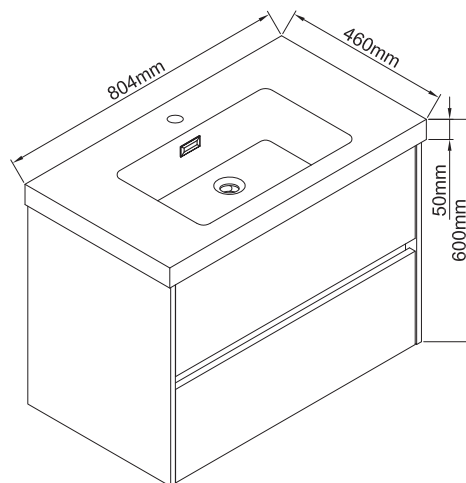

Wellis®

EN

Bilbao 60 or 80 - sink cabinet with 2 drawers INSTALLATION GUIDE

HU

Bilbao 60 vagy 80 - 2 fiókos mosdószekrény TELEPÍTÉSI ÚTMUTATÓ

Bilbao 60 - WB00337
WB00338

Bilbao 80 - WB00339
WB00340

<p>Ø4x14mm</p>  <p>H1x20</p>	<p>H2x36</p> 	<p>Ø8x30mm</p>  <p>H3x14</p>	<p>H4x36</p> 	<p>H5x36</p> 	<p>14"</p>  <p>H6x2</p>	<p>H7x1</p> 	<p>Ø4x25mm</p>  <p>H8x4</p>
<p>Ø4x20mm</p>  <p>H9x11</p>	<p>Ø4x50mm</p>  <p>H10x6</p>	<p>H11x2</p> 	<p>Ø8x40mm</p>  <p>H12x6</p>				

1

Ø8x30mm

H3x14

2

Ø4x14mm

H1x20

14"

H6x2

H4x16

H5x16

Ø4x20mm

H9x7

8

Ø4x20mm

H9x4

9

Ø4x50mm

H10x6

H11x2

Ø8x40mm

H12x6

10

*Drying time