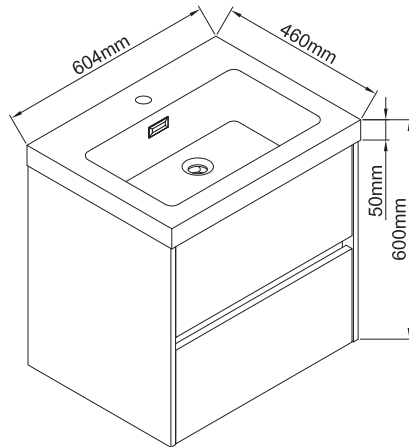

Wellis®

EN

Bilbao 60 or 80 - sink cabinet with 2 drawers INSTALLATION GUIDE

HU

Bilbao 60 vagy 80 - 2 fiókos mosdószekrény TELEPÍTÉSI ÚTMUTATÓ

Bilbao 60 - WB00337
WB00338

Bilbao 80 - WB00339
WB00340

<p>Ø4x14mm</p>  <p>H1x20</p>	<p>H2x36</p> 	<p>Ø8x30mm</p>  <p>H3x14</p>	<p>H4x36</p> 	<p>H5x36</p> 	<p>14"</p>  <p>H6x2</p>	<p>H7x1</p> 	<p>Ø4x25mm</p>  <p>H8x4</p>
<p>Ø4x20mm</p>  <p>H9x11</p>	<p>Ø4x50mm</p>  <p>H10x6</p>	<p>H11x2</p> 	<p>Ø8x40mm</p>  <p>H12x6</p>				

1

Ø8x30mm

H3x14

2

Ø4x14mm

H1x20

14"

H6x2

Ø4x50mm

H10x6

H11x2

Ø8x40mm

H12x6

10

*Drying time