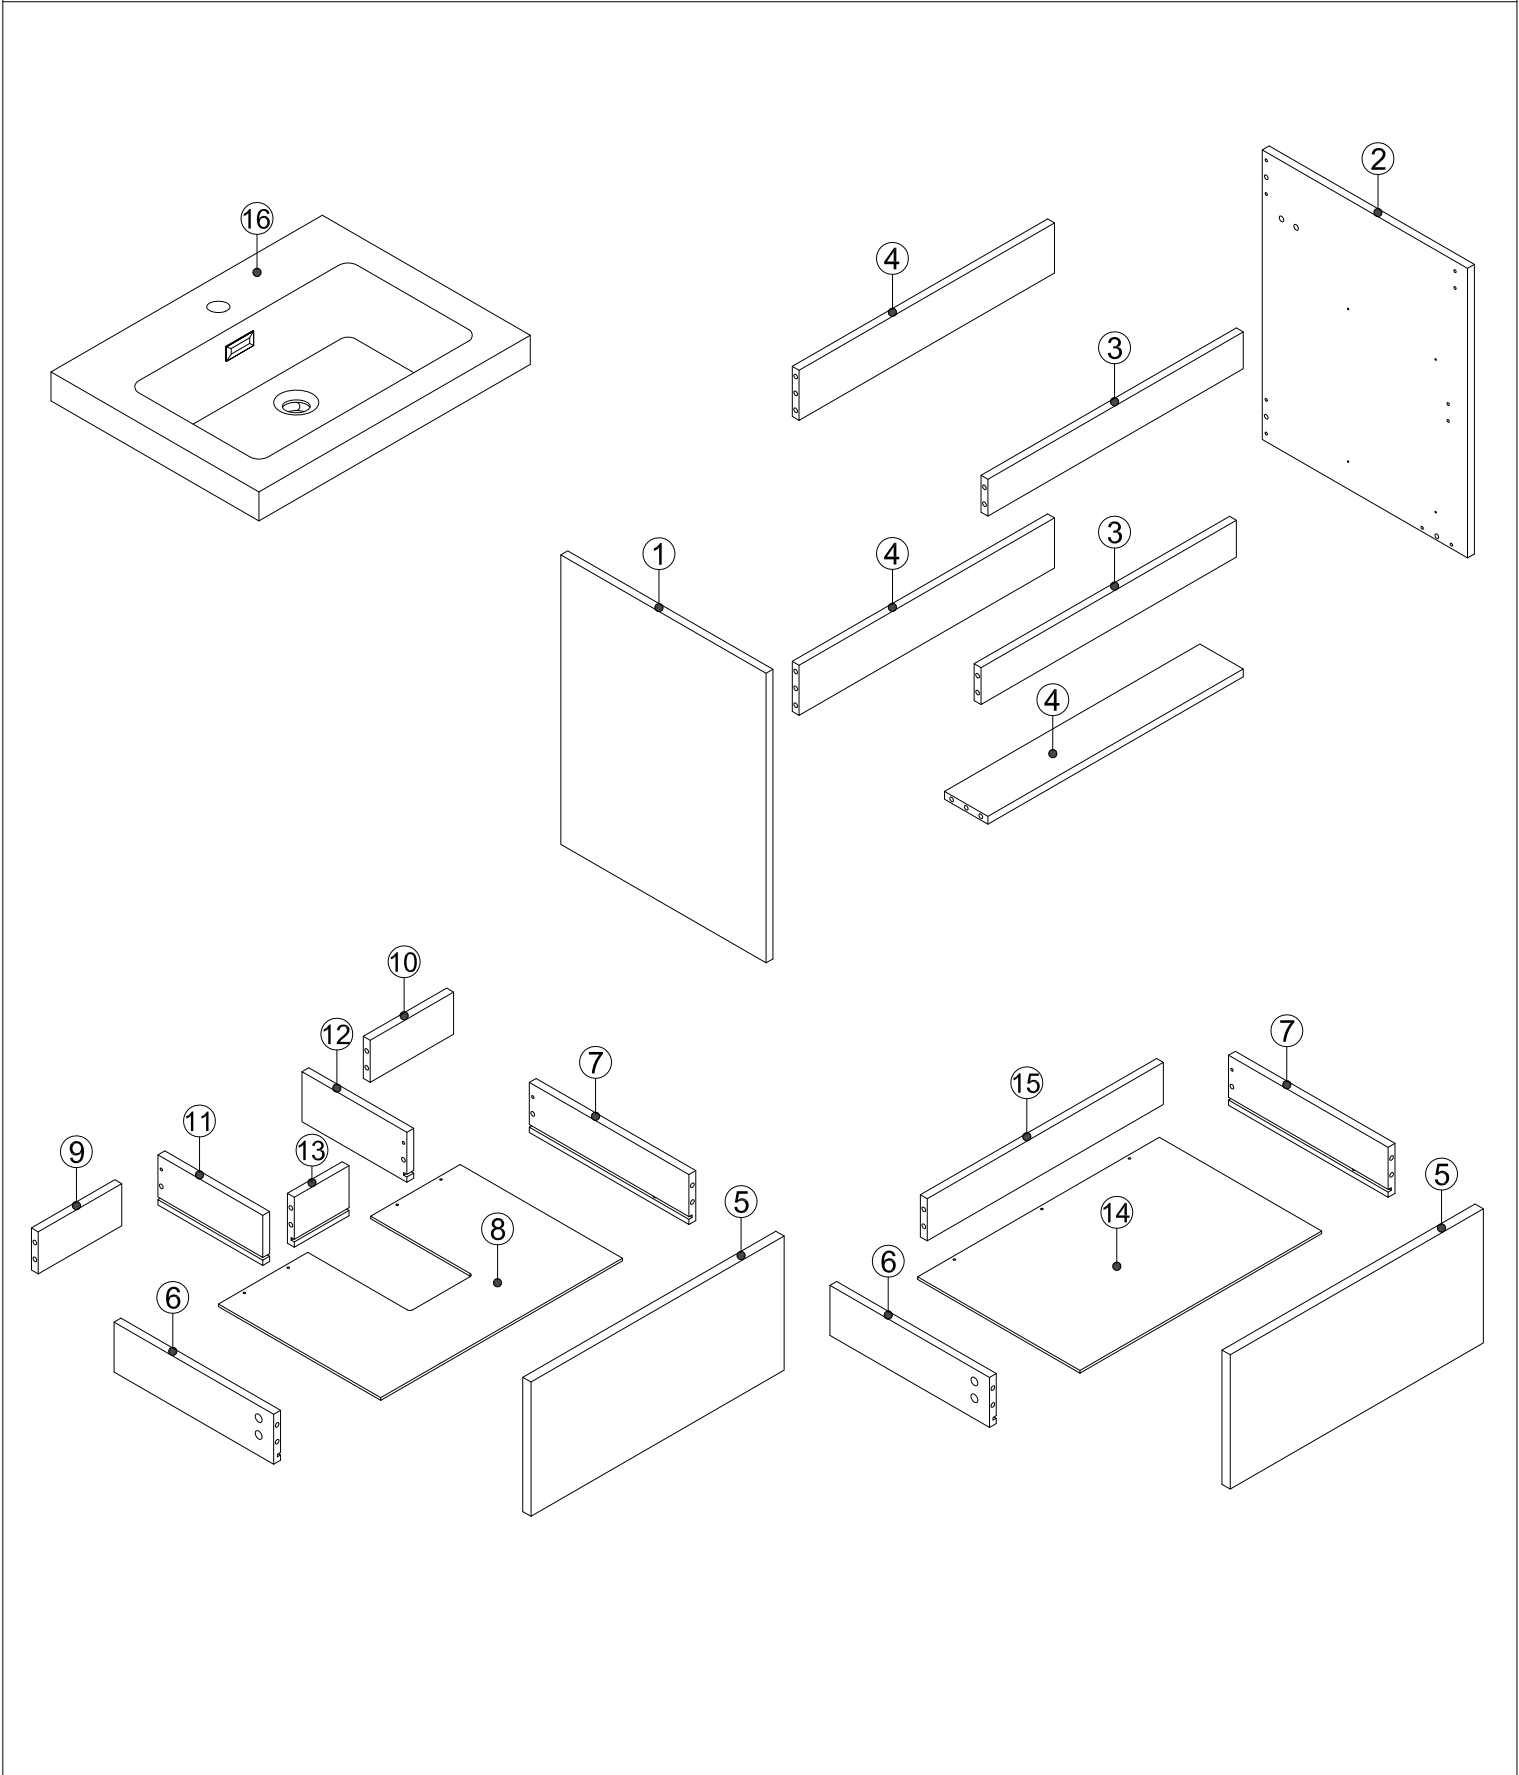

Wellis®

EN

Bilbao 60 or 80 - sink cabinet with 2 drawers INSTALLATION GUIDE

HU

Bilbao 60 vagy 80 - 2 fiókos mosdószekrény TELEPÍTÉSI ÚTMUTATÓ

Bilbao 60 - WB00337
WB00338

Bilbao 80 - WB00339
WB00340

<p>Ø4x14mm</p>  <p>H1x20</p>	<p>H2x36</p> 	<p>Ø8x30mm</p>  <p>H3x14</p>	<p>H4x36</p> 	<p>H5x36</p> 	<p>14"</p>  <p>H6x2</p>	<p>H7x1</p> 	<p>Ø4x25mm</p>  <p>H8x4</p>
<p>Ø4x20mm</p>  <p>H9x11</p>	<p>Ø4x50mm</p>  <p>H10x6</p>	<p>H11x2</p> 	<p>Ø8x40mm</p>  <p>H12x6</p>				

1

Ø8x30mm

H3x14

2

Ø4x14mm

H1x20

14"

H6x2

H4x16

H5x16

Ø4x20mm

H9x7

8

Ø4x20mm

H9x4

9

Ø4x50mm

H10x6

H11x2

Ø8x40mm

H12x6

10

*Drying time