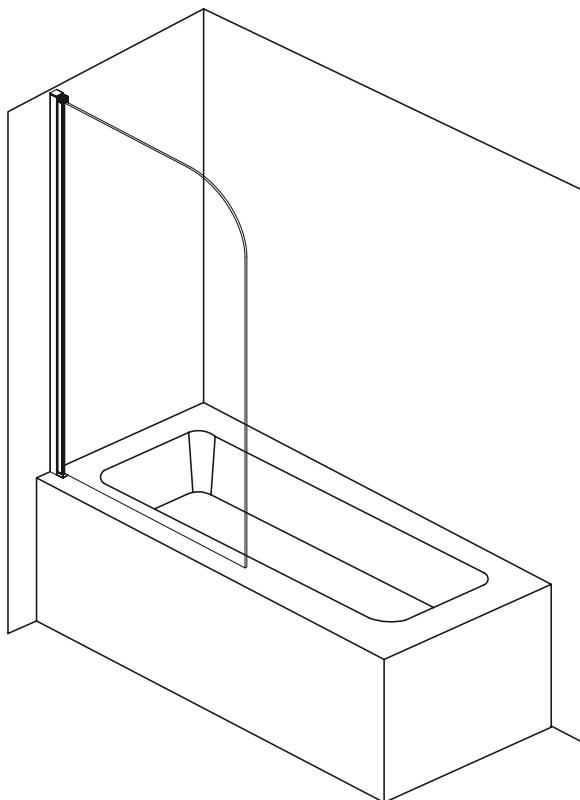

Wellis®

EN

Edge 85 bath screen
INSTRUCTION MANUAL

DE

Edge 85 Badschirm
BEDIENUNGSANLEITUNG

FR

Edge 85 ÉCRAN DE BAIGNOIRE
MODE D'EMPLOI

HU

Edge 85 kádparaván
HASZNÁLATI UTASÍTÁS

WC00328

EDGE 85

Wellis®

①		AL052	X 1
②		AL061	X 1
③		HD030	X 1
④		JT015	X 2
⑤		JT005-01	X 1
⑥		A	X 1
⑦		PL062	X 1
⑧		HD031	X 1
⑨		ST4X30	X 5
⑩		PL066	X 1
⑪		PL041	X 3
⑫		ST4X8	X 2
⑬		PL063	X 2