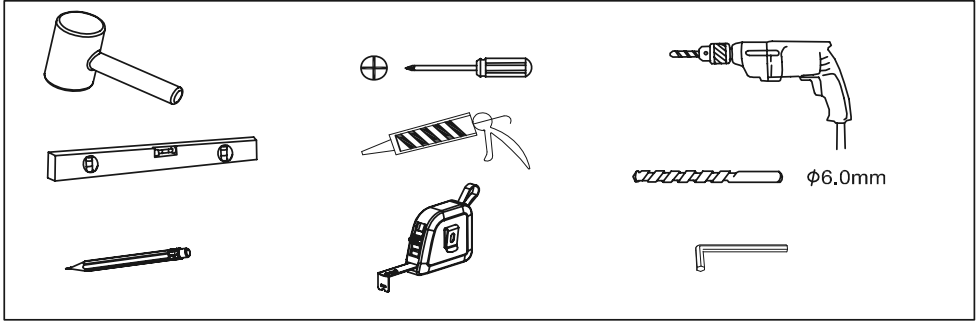

Wellis®

EN

Edge 85 bath screen
INSTRUCTION MANUAL

DE

Edge 85 Badschirm
BEDIENUNGSANLEITUNG

FR

Edge 85 ÉCRAN DE BAIGNOIRE
MODE D'EMPLOI

HU

Edge 85 kádparaván
HASZNÁLATI UTASÍTÁS

WC00328

EDGE 85

Wellis®

①		AL052	X 1
②		AL061	X 1
③		HD030	X 1
④		JT015	X 2
⑤		JT005-01	X 1
⑥		A	X 1
⑦		PL062	X 1
⑧		HD031	X 1
⑨		ST4X30	X 5
⑩		PL066	X 1
⑪		PL041	X 3
⑫		ST4X8	X 2
⑬		PL063	X 2