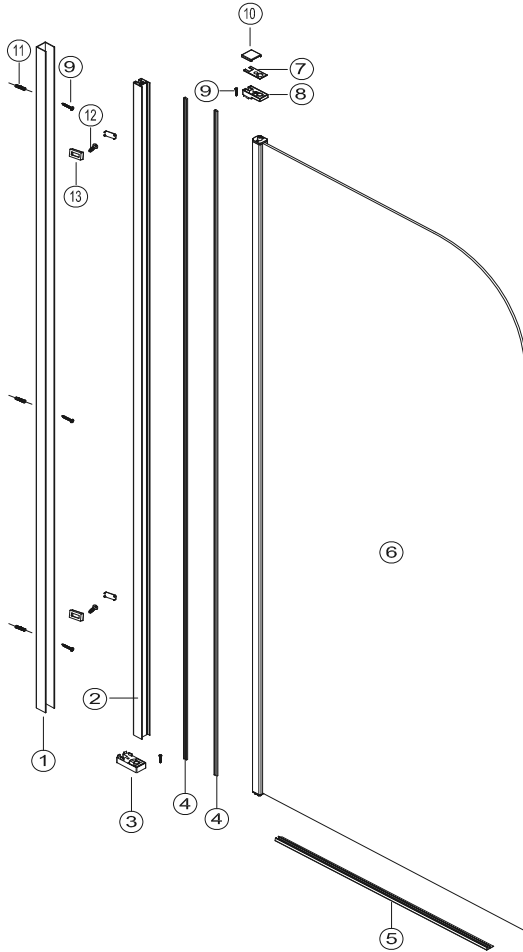

Wellis®

EN

Edge 85 bath screen
INSTRUCTION MANUAL

DE

Edge 85 Badschirm
BEDIENUNGSANLEITUNG

FR

Edge 85 ÉCRAN DE BAIGNOIRE
MODE D'EMPLOI

HU

Edge 85 kádparaván
HASZNÁLATI UTASÍTÁS

WC00328

EDGE 85

Wellis®

①		AL052	X 1
②		AL061	X 1
③		HD030	X 1
④		JT015	X 2
⑤		JT005-01	X 1
⑥		A	X 1
⑦		PL062	X 1
⑧		HD031	X 1
⑨		ST4X30	X 5
⑩		PL066	X 1
⑪		PL041	X 3
⑫		ST4X8	X 2
⑬		PL063	X 2

1

2

5

CE