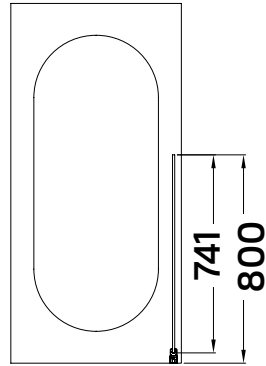

Wellis®

EN

Edge 85 bath screen
INSTRUCTION MANUAL

DE

Edge 85 Badschirm
BEDIENUNGSANLEITUNG

FR

Edge 85 ÉCRAN DE BAIGNOIRE
MODE D'EMPLOI

HU

Edge 85 kádparaván
HASZNÁLATI UTASÍTÁS

WC00328

EDGE 85

Wellis®

①		AL052	X 1
②		AL061	X 1
③		HD030	X 1
④		JT015	X 2
⑤		JT005-01	X 1
⑥		A	X 1
⑦		PL062	X 1
⑧		HD031	X 1
⑨		ST4X30	X 5
⑩		PL066	X 1
⑪		PL041	X 3
⑫		ST4X8	X 2
⑬		PL063	X 2