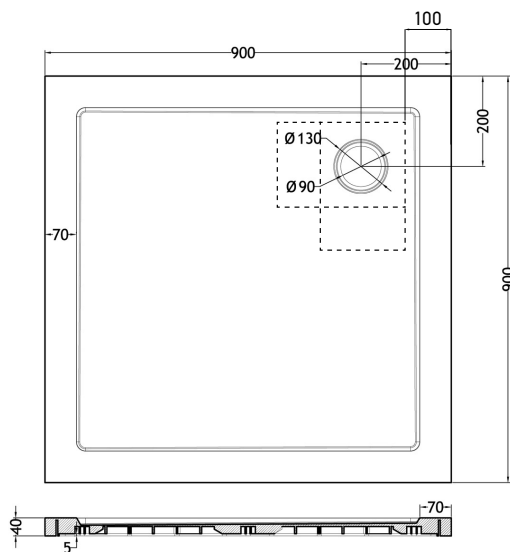

Wellis®

Size: 900×900×40mm

WC00408