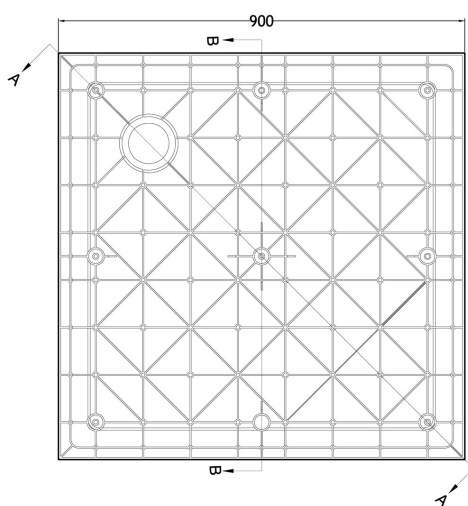

Wellis®

Size: 900×900×40mm

WC00408