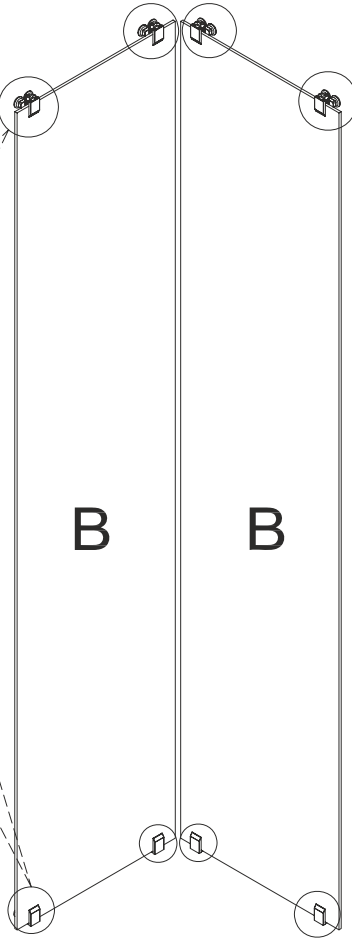

RO

Cabină de duș Apollo 80-90
INSTRUCȚIUNI DE UTILIZARE

WC00473
WC00474

APOLLO 80-90

①		AL030	X 2	⑱		AL006	X 2
②		AL031	X 2	⑲		PL020-L/R	X 4
③		JT006-02	X 4	⑳		PL024	X 8
④		JT005-03	X 2	㉑		PL043	X 4
⑤		JT005-02	X 2	㉒		RL007	X 4
⑥		RL008	X 4	㉓		PL006	X 2
⑦		AL006	X 2				
⑧		JT002-02	X 1				
⑨		RL041	X 6				
⑩		ST4*30	X 6				
⑪		ST4*10	X 16				
⑫		ST4*40	X 8				
⑬		A	X 2				
⑭		B	X 2				
⑮		HD024	X 2				
⑯		PL027-L/R	X 2				
⑰		PL016	X 2				

1

2

3

4

5

6

7

10