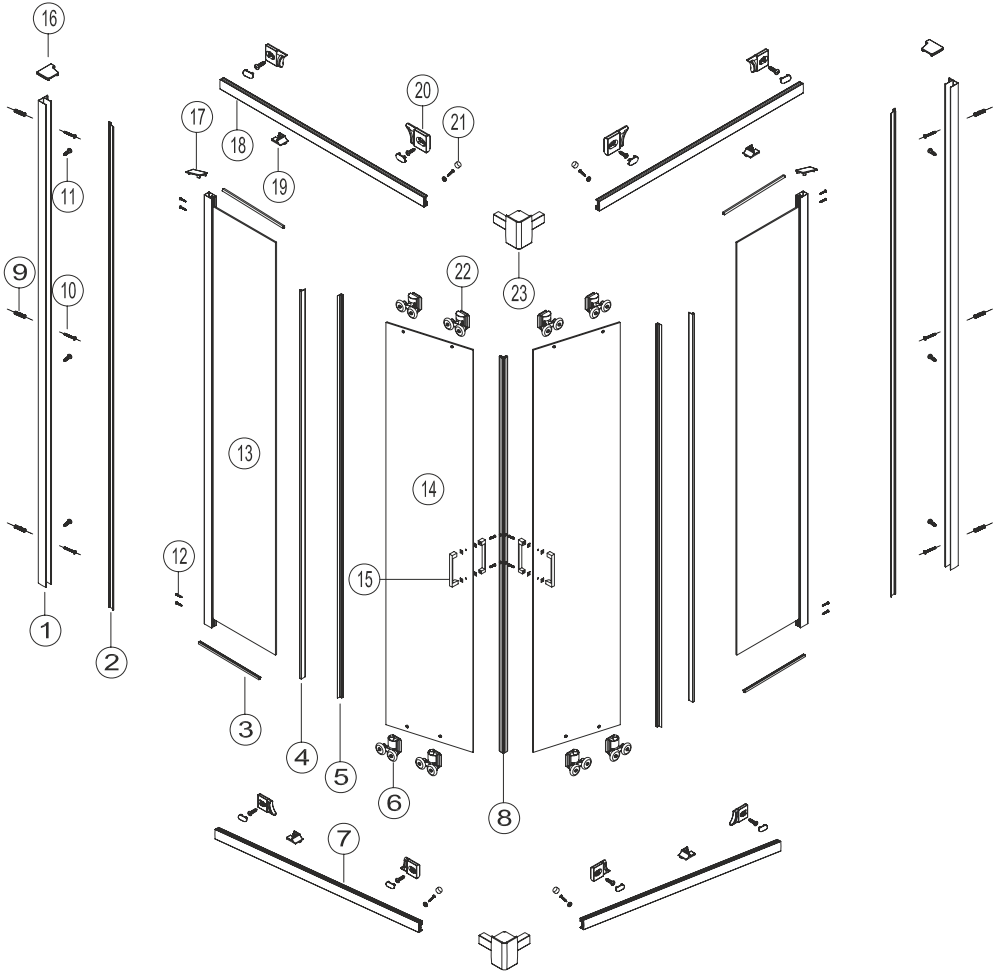

RO

Cabină de duș Apollo 80-90
INSTRUCȚIUNI DE UTILIZARE

WC00473
WC00474

APOLLO 80-90

①		AL030	X 2	⑱		AL006	X 2
②		AL031	X 2	⑲		PL020-L/R	X 4
③		JT006-02	X 4	⑳		PL024	X 8
④		JT005-03	X 2	㉑		PL043	X 4
⑤		JT005-02	X 2	㉒		RL007	X 4
⑥		RL008	X 4	㉓		PL006	X 2
⑦		AL006	X 2				
⑧		JT002-02	X 1				
⑨		RL041	X 6				
⑩		ST4*30	X 6				
⑪		ST4*10	X 16				
⑫		ST4*40	X 8				
⑬		A	X 2				
⑭		B	X 2				
⑮		HD024	X 2				
⑯		PL027-L/R	X 2				
⑰		PL016	X 2				