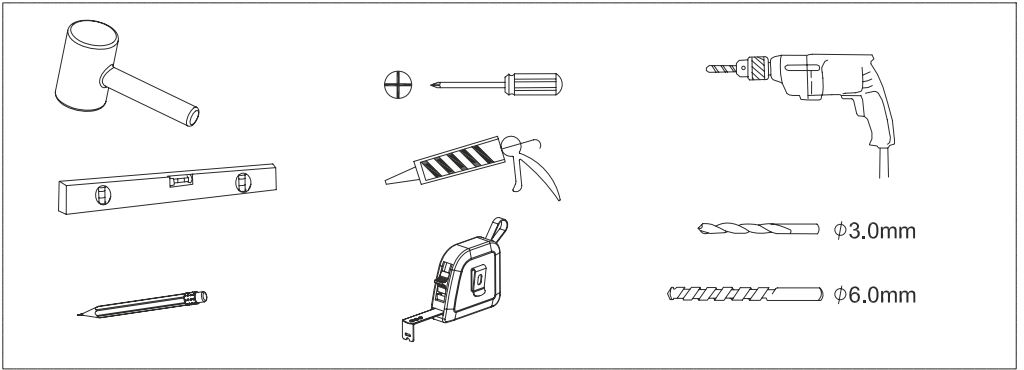

RO

Cabină de duș Apollo 80-90
INSTRUCȚIUNI DE UTILIZARE

WC00473
WC00474

APOLLO 80-90

①		AL030	X 2	⑱		AL006	X 2
②		AL031	X 2	⑲		PL020-L/R	X 4
③		JT006-02	X 4	⑳		PL024	X 8
④		JT005-03	X 2	㉑		PL043	X 4
⑤		JT005-02	X 2	㉒		RL007	X 4
⑥		RL008	X 4	㉓		PL006	X 2
⑦		AL006	X 2				
⑧		JT002-02	X 1				
⑨		RL041	X 6				
⑩		ST4*30	X 6				
⑪		ST4*10	X 16				
⑫		ST4*40	X 8				
⑬		A	X 2				
⑭		B	X 2				
⑮		HD024	X 2				
⑯		PL027-L/R	X 2				
⑰		PL016	X 2				