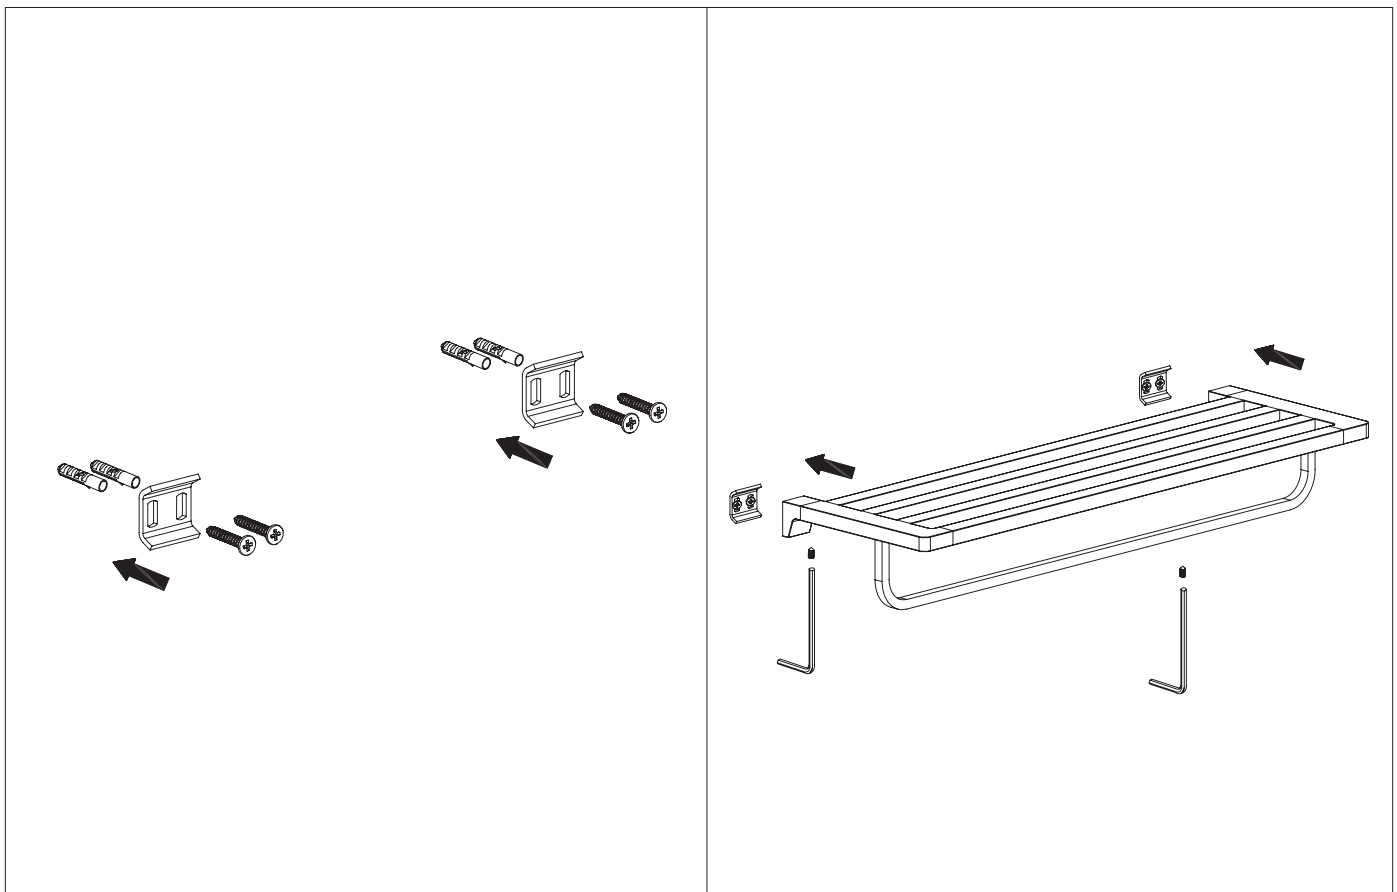

Mamba

towel rack

Wellis®

WE00118

Code	The Accessory List	Quantity
1	Fixing base	2
2	Screw	2
3	Double towel bar	1
4	Screw	4
5	Plastic insert	4
6	Allen key	1

Mamba

törölközőtartó polc

Wellis®

WE00118

Kód	Alkatrészlista	Mennyiség
1	Rögzítő elem	2
2	Csavar	2
3	Törölköző tartó	1
4	Csavar	4
5	Típli	4
6	Imbuszkulcs	1