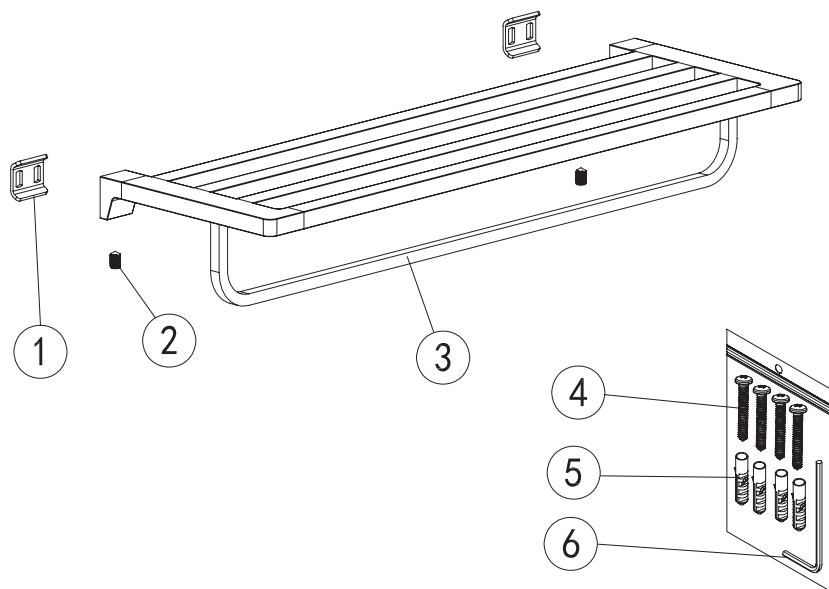

Mamba

towel rack

Wellis®

WE00118

Code	The Accessory List	Quantity
1	Fixing base	2
2	Screw	2
3	Double towel bar	1
4	Screw	4
5	Plastic insert	4
6	Allen key	1

Mamba

törölközőtartó polc

Wellis®

WE00118

Kód	Alkatrészlista	Mennyiség
1	Rögzítő elem	2
2	Csavar	2
3	Törölköző tartó	1
4	Csavar	4
5	Típli	4
6	Imbuszkulcs	1