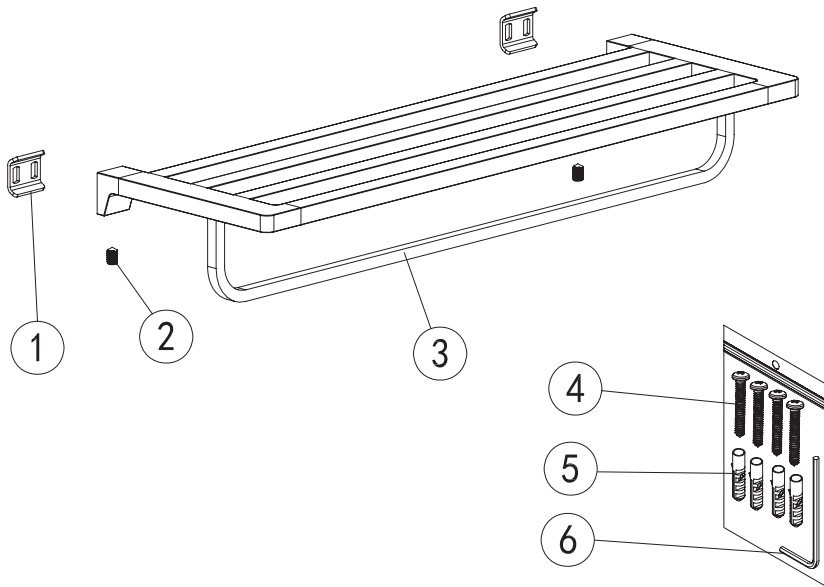

Mamba

towel rack

Wellis®

WE00118

Code	The Accessory List	Quantity
1	Fixing base	2
2	Screw	2
3	Double towel bar	1
4	Screw	4
5	Plastic insert	4
6	Allen key	1

Mamba

törölközőtartó polc

Wellis®

WE00118

Kód	Alkatrészlista	Mennyiség
1	Rögzítő elem	2
2	Csavar	2
3	Törölköző tartó	1
4	Csavar	4
5	Típli	4
6	Imbuszkulcs	1