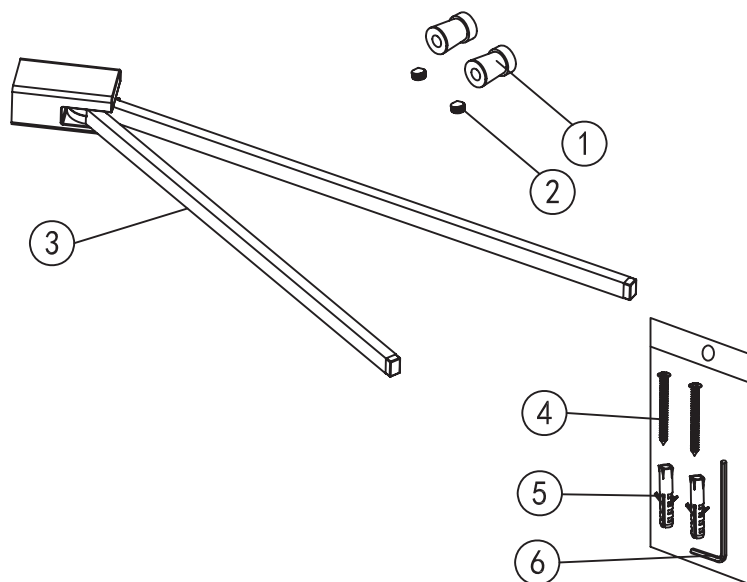

Capri

towel rail - double

Code	The Accessory List	Quantity
1	Fixing base	2
2	Screw	2
3	Towel ball	1
4	Screw	2
5	Plastic insert	2
6	Allen key	1

Capri

törölközőtartó dupla

Wellis®

WE00126

Kód	Alkatrészlista	Mennyiség
1	Rögzítő elem	2
2	Csavar	2
3	Törölköző tartó	1
4	Csavar	2
5	Tipli	2
6	Imbuszkulcs	1