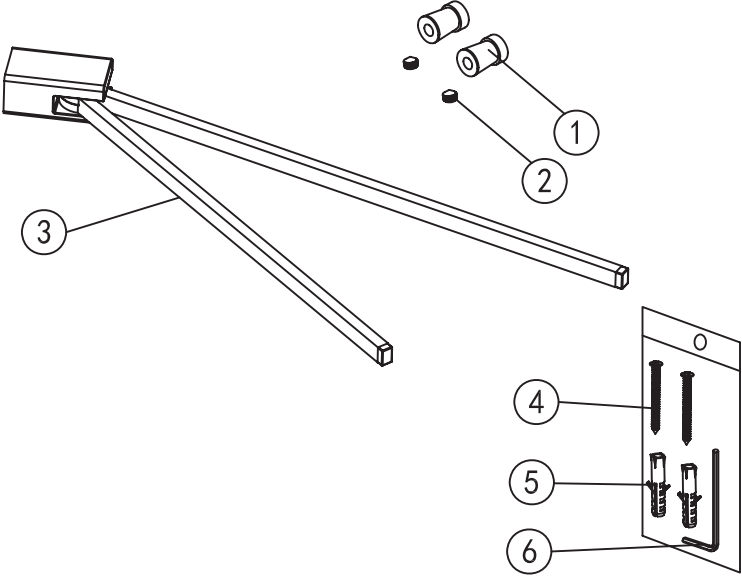

Capri

towel rail - double

Code	The Accessory List	Quantity
1	Fixing base	2
2	Screw	2
3	Towel ball	1
4	Screw	2
5	Plastic insert	2
6	Allen key	1

Capri

törölközőtartó dupla

Wellis®

WE00126

Kód	Alkatrészlista	Mennyiség
1	Rögzítő elem	2
2	Csavar	2
3	Törölköző tartó	1
4	Csavar	2
5	Tipli	2
6	Imbuszkulcs	1