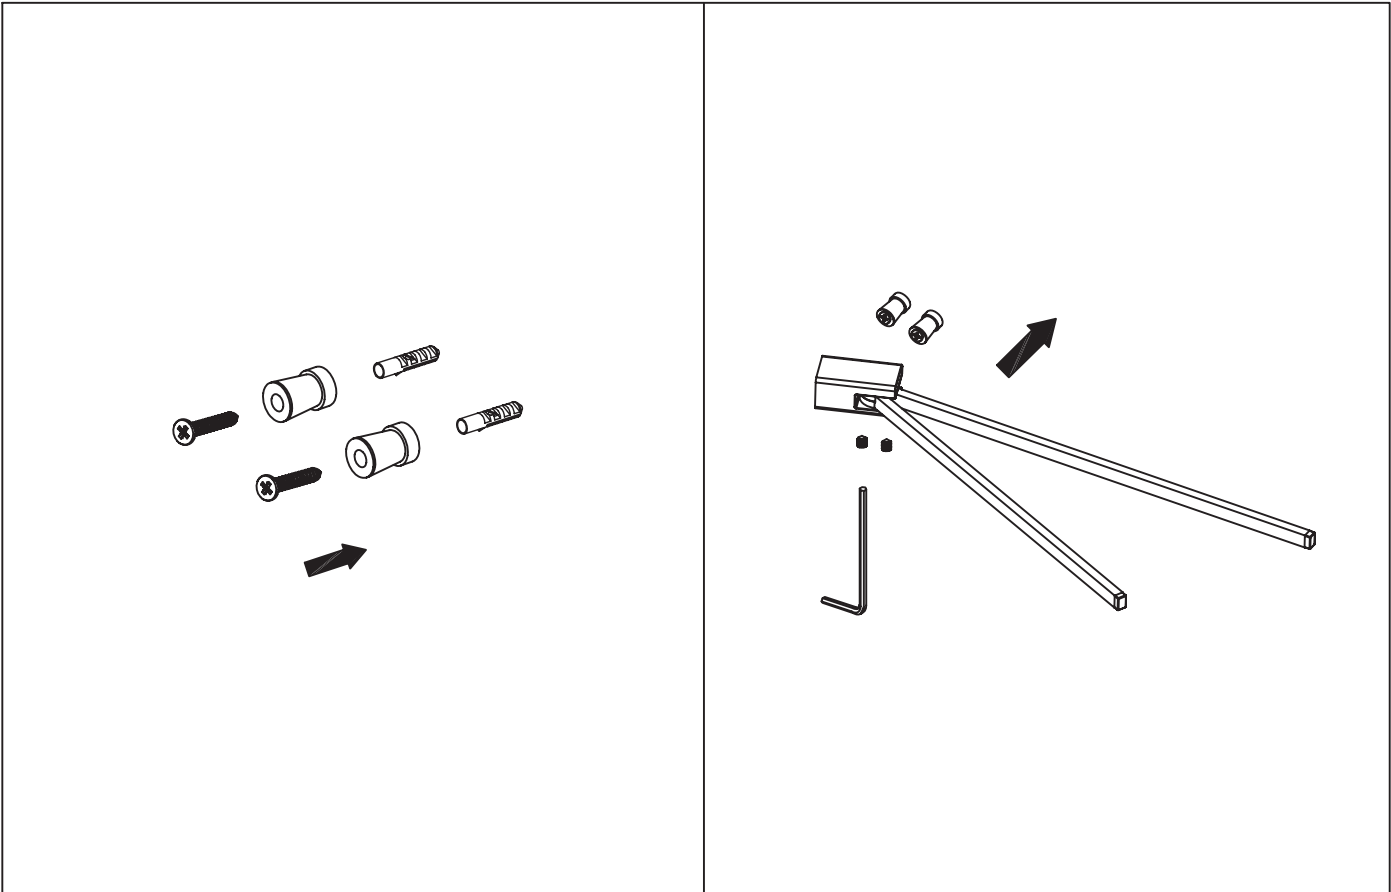

Capri

towel rail - double

Code	The Accessory List	Quantity
1	Fixing base	2
2	Screw	2
3	Towel ball	1
4	Screw	2
5	Plastic insert	2
6	Allen key	1

Capri

törölközőtartó dupla

Wellis®

WE00126

Kód	Alkatrészlista	Mennyiség
1	Rögzítő elem	2
2	Csavar	2
3	Törölköző tartó	1
4	Csavar	2
5	Tipli	2
6	Imbuszkulcs	1