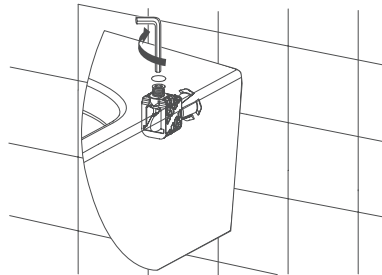

Wellis®

EN

Clement black rimless wall-mounted WC
INSTALLATION MANUAL

HU

Clement black rimless fali WC
SZERELÉSI ÚTMUTATÓ

DE

Clement black rimless wand-WC
INSTALLATIONSANLEITUNG

FR

Clement black rimless WC mural
INSTALLATION MANUELLE

WF00070

CLEMENT BLACK

Wellis®

CE