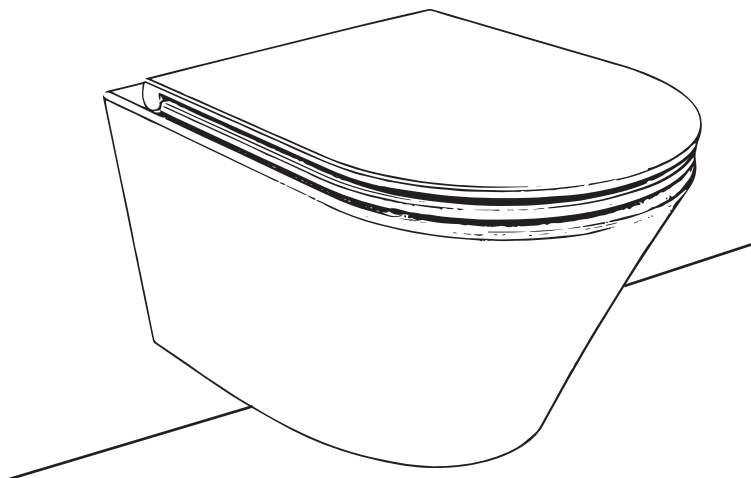

Wellis®

EN

Clement black rimless wall-mounted WC
INSTALLATION MANUAL

HU

Clement black rimless fali WC
SZERELÉSI ÚTMUTATÓ

DE

Clement black rimless wand-WC
INSTALLATIONSANLEITUNG

FR

Clement black rimless WC mural
INSTALLATION MANUELLE

WF00070

CLEMENT BLACK

Wellis®

CE