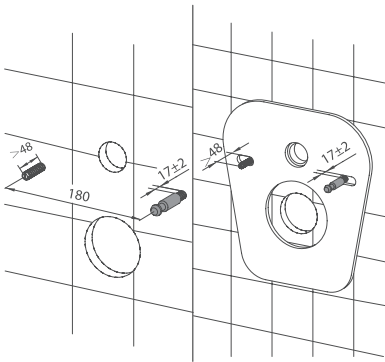

Wellis®

EN

Clement black rimless wall-mounted WC
INSTALLATION MANUAL

HU

Clement black rimless fali WC
SZERELÉSI ÚTMUTATÓ

DE

Clement black rimless wand-WC
INSTALLATIONSANLEITUNG

FR

Clement black rimless WC mural
INSTALLATION MANUELLE

WF00070

CLEMENT BLACK

Wellis®

CE