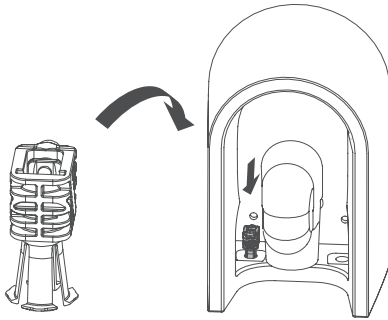

Wellis®

EN

Clement black rimless wall-mounted WC
INSTALLATION MANUAL

HU

Clement black rimless fali WC
SZERELÉSI ÚTMUTATÓ

DE

Clement black rimless wand-WC
INSTALLATIONSANLEITUNG

FR

Clement black rimless WC mural
INSTALLATION MANUELLE

WF00070

CLEMENT BLACK

Wellis®

CE