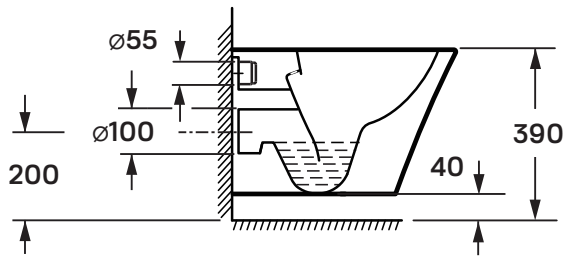

Wellis®

EN

Clement black rimless wall-mounted WC
INSTALLATION MANUAL

HU

Clement black rimless fali WC
SZERELÉSI ÚTMUTATÓ

DE

Clement black rimless wand-WC
INSTALLATIONSANLEITUNG

FR

Clement black rimless WC mural
INSTALLATION MANUELLE

WF00070

CLEMENT BLACK

Wellis®

CE