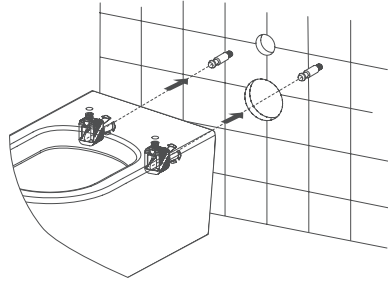

Wellis®

EN

Clement black rimless wall-mounted WC
INSTALLATION MANUAL

HU

Clement black rimless fali WC
SZERELÉSI ÚTMUTATÓ

DE

Clement black rimless wand-WC
INSTALLATIONSANLEITUNG

FR

Clement black rimless WC mural
INSTALLATION MANUELLE

WF00070

CLEMENT BLACK

Wellis®

CE