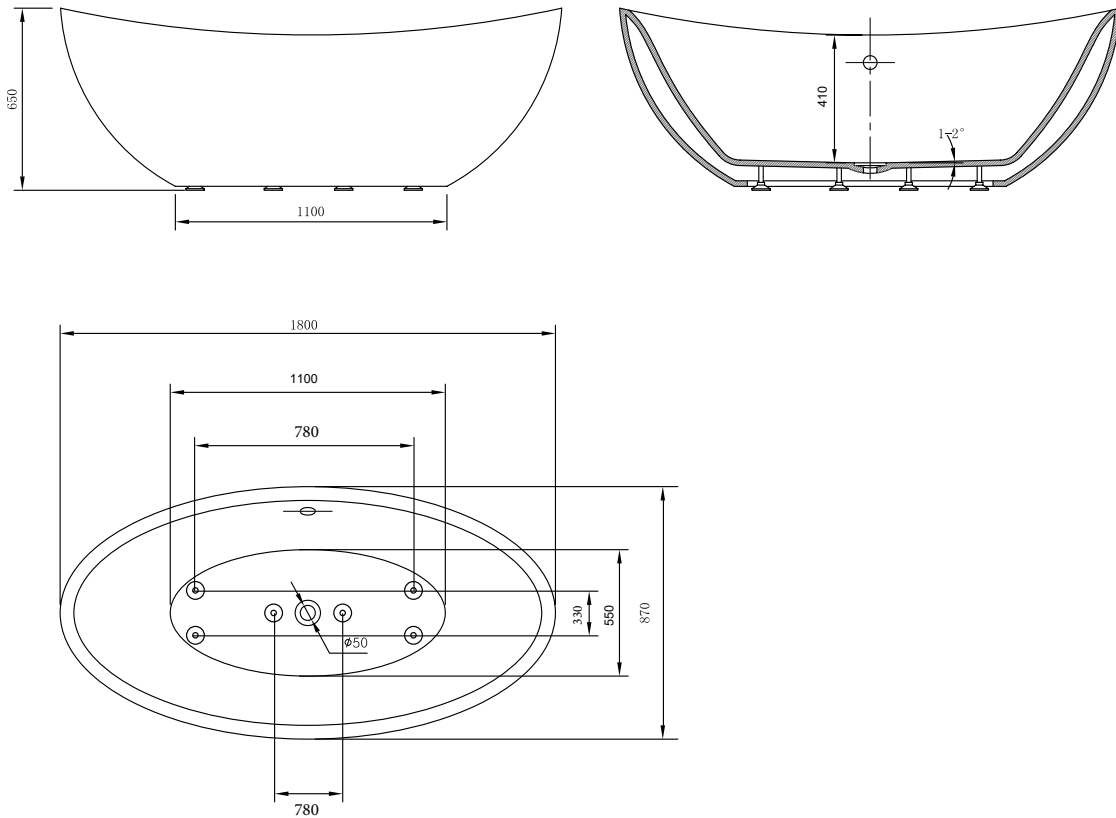

Wellis®

WK00122
WK00121

AREZZO BLACK & WHITE FREESTANDING BATH

EN Arezzo freestanding bathtub INSTALLATION DIAGRAM

L: Drain - size 50 casing

Construction and installation of a floor drain is obligatory!

The dimensions given are indicative only and may vary due to the manufacturing technology of the product. By +/-1 centimetres.

DE Arezzo freistehende wannen INSTALLATIONS DIAGRAMM

L: Siphon- Taille 50

La réalisation et l'installation d'un siphon de sol sont obligatoires !

Les dimensions sont données à titre indicatif et peuvent varier de +/-1 centimètre en fonction de la technologie de fabrication du produit.

FR Arezzo autonome Gloria SCHÉMA D'INSTALLATION

L: Abfluss - Größe 50 Gehäuse

Bau und Installation eines Bodenablaufs ist obligatorisch!

Die angegebenen Maße sind nur Richtwerte und können aufgrund der Herstellungstechnologie des Produkts um +/-1 Zentimeter variieren.

HU Arezzo térben álló kád BEKÖTÉSI RAJZ

L: Lefolyó - 50-es tok

Padlóösszefolyó kiépítése kötelező!

A megadott méretek tájékoztató jellegűek, a termék gyártási technológiájából adódóan eltérőek lehetnek. +/-1 cm.