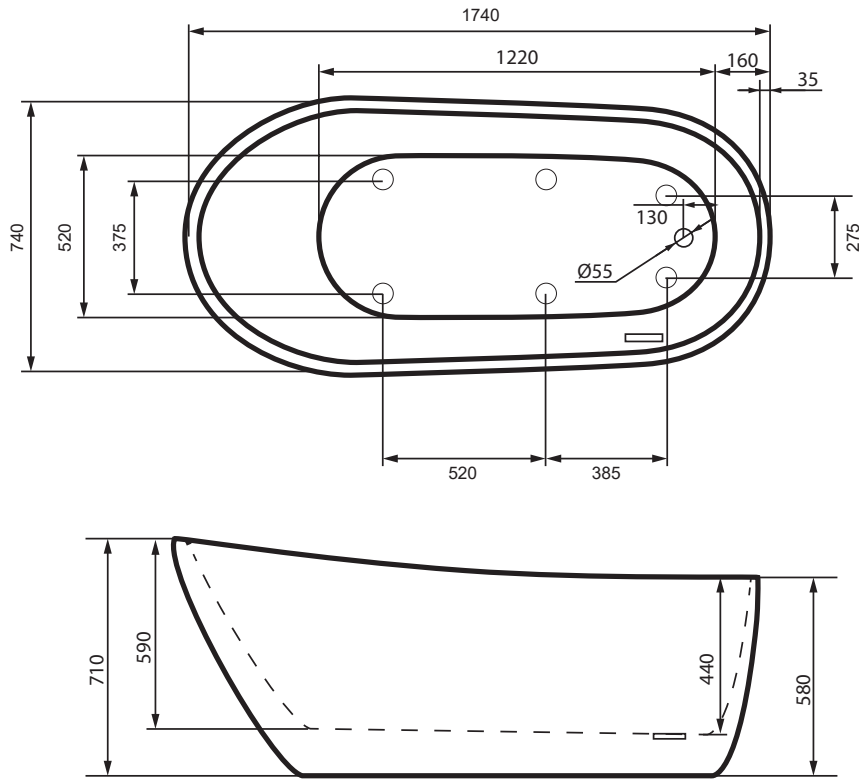

Wellis®

SIERRA FREESTANDING BATH

WK00131

EN

Sierra freestanding bathtub

INSTALLATION DIAGRAM

L: Drain - size 50 casing

Construction and installation of a floor drain is obligatory!

The dimensions given are indicative only and may vary due to the manufacturing technology of the product. By +/-1 centimetres.

FR

Sierra autonome Gloria

SCHÉMA D'INSTALLATION

L: Siphon- Taille 50

La réalisation et l'installation d'un siphon de sol sont obligatoires !

Les dimensions sont données à titre indicatif et peuvent varier de +/-1 centimètre en fonction de la technologie de fabrication du produit.

DE

Sierra freistehende wanne

INSTALLATIONSDIAGRAMM

L: Abfluss - Größe 50 Gehäuse

BEKÖTÉSI RAJZ

L: Lefolyó - 50-es tok

Padlóösszefolyó kiépítése kötelező!

A megadott méretek tájékoztató jellegűek, a termék gyártási technológiájából adódóan eltérőek lehetnek. +/-1 cm.