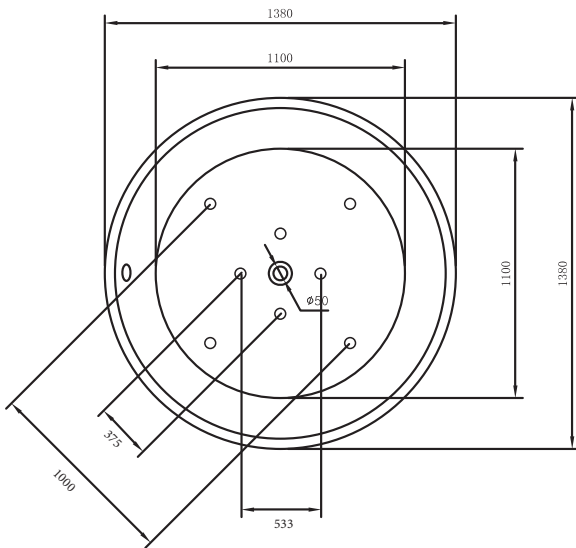

Wellis®

GLORIA FREESTANDING BATH

WK00136

EN

Gloria freestanding bathtub

INSTALLATION DIAGRAM

L: Drain - size 50 casing

Construction and installation of a floor drain is obligatory!

The dimensions given are indicative only and may vary due to the manufacturing technology of the product. By +/-1 centimetres.

FR

Gloria autonome Gloria

SCHÉMA D'INSTALLATION

L: Siphon- Taille 50

La réalisation et l'installation d'un siphon de sol sont obligatoires !

Les dimensions sont données à titre indicatif et peuvent varier de +/-1 centimètre en fonction de la technologie de fabrication du produit.

DE

Gloria freistehende wanne

INSTALLATIONSDIAGRAMM

L: Abfluss - Größe 50 Gehäuse

Bau und Installation eines Bodenablaufs ist obligatorisch!

Die angegebenen Maße sind nur Richtwerte und können aufgrund der Herstellungstechnologie des Produkts um +/-1 Zentimeter variieren.

HU

Gloria térben álló kád

BEKÖTÉSI RAJZ

L: Lefolyó - 50-es tok

Padlóösszefolyó kiépítése kötelező!

A megadott méretek tájékoztató jellegűek, a termék gyártási technológiájából adódóan eltérőek lehetnek. +/-1 cm.