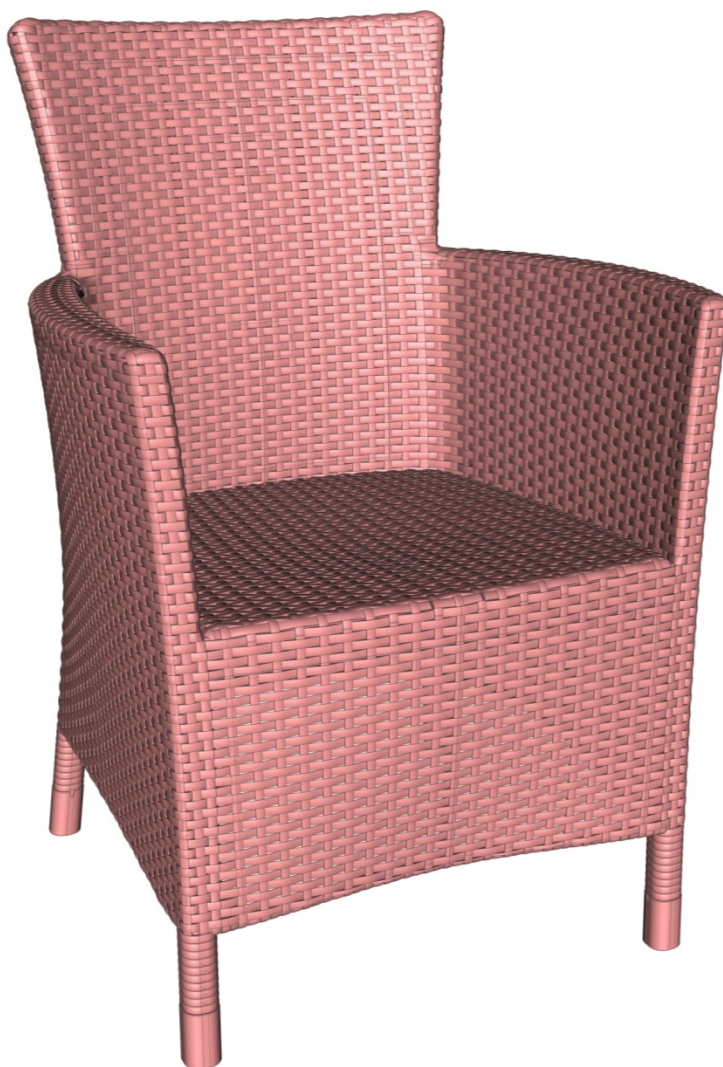

DINING CHAIR

ALLIBERT 

P.O. Box 224 | 5120 AE Rijen | The Netherlands | WWW.ALLIBERT-OUTDOOR.COM

NEN 581

B

BC

RS

LS

F

S

A (1x)

C (1x)

X (6x)

B (1x)

D (1x)

Y (4x)