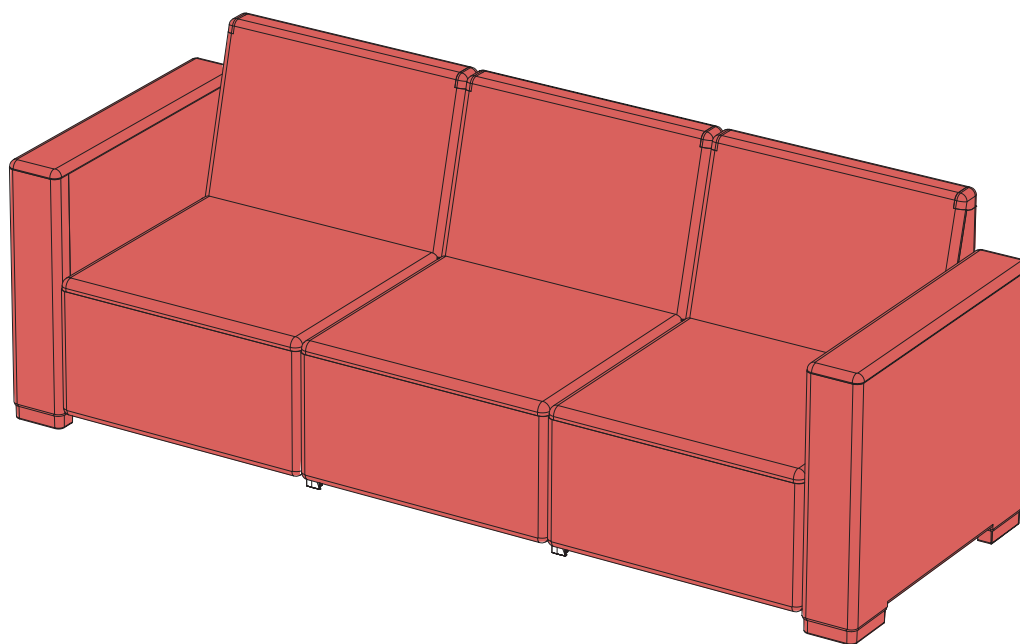

## SOFA

"CALIFORNIA 3-SEATER" / 553340 / 442015.442015

**ALLIBERT** 

Ericssonstraat 17 | 5121 MK RIJEN | The Netherlands | [WWW.ALLIBERT-OUTDOOR.COM](http://WWW.ALLIBERT-OUTDOOR.COM)

NEN 581

CB (3x)

LS (1x)

RS (1x)

S (3x)

F (3x)

B (3x)

LC (2x)

W (14x)

Y (14x)

Z (1x)

+ Extra

1x

W (10x)

X (3x)

+ Extra

2x

AC (2x)

BC (2x)