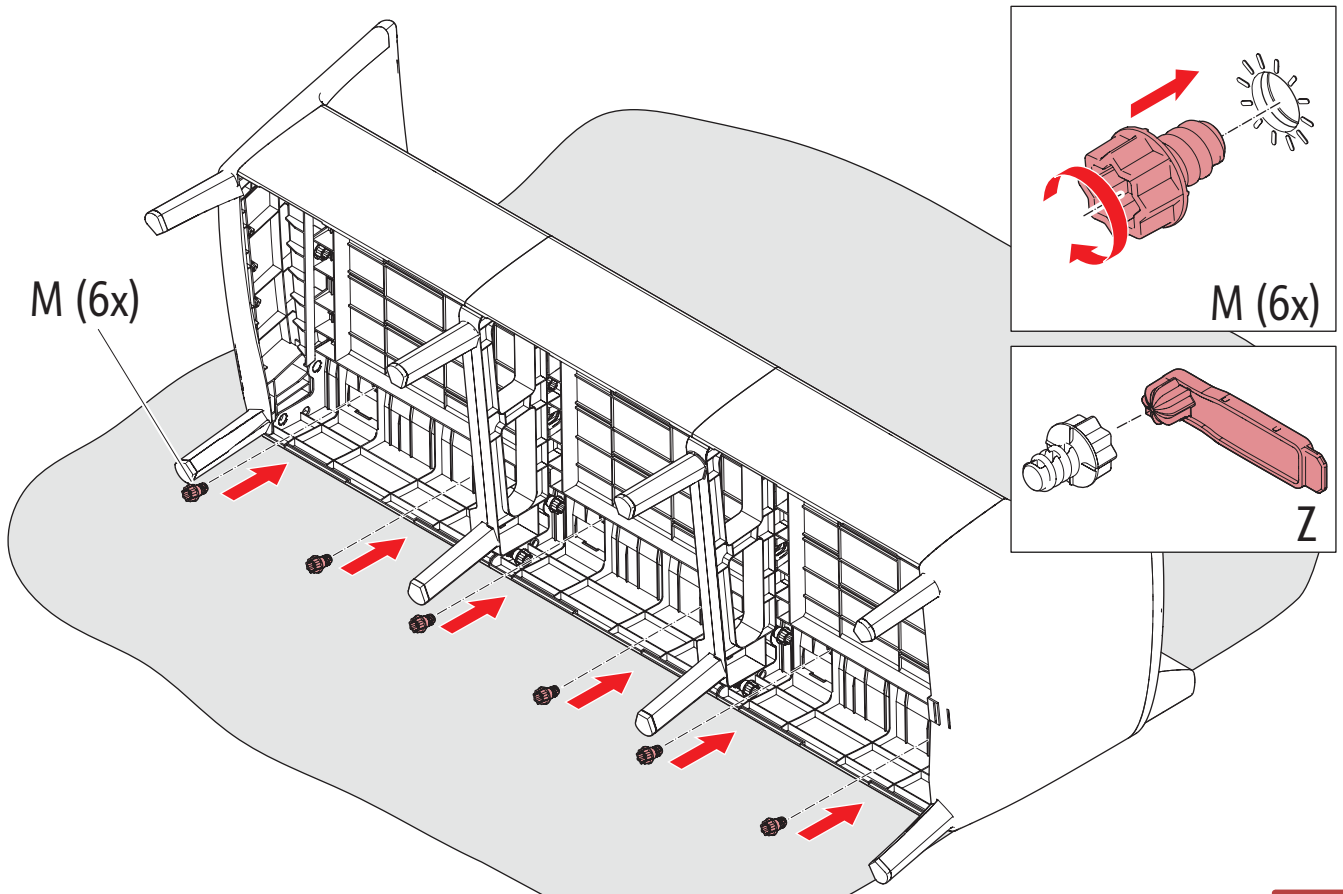

27 — 28

29 — 30

27

28

29

30

SALEMO

CUSHIONBOX TABLE

SALEMO CUSHIONBOX TABLE V0.3 / 585266 / 442277

Curver Hungary | Zsong Völgy 2 | H-4211 Ebes | Hungary | WWW.KETERGROUP.COM

AMERICA
 EUROPE
- Geprüfte Sicherheit
- EN 581

< 40 °C < 104 °F
> 0 °C > 32 °F

MAX 110 kg
240 lbs