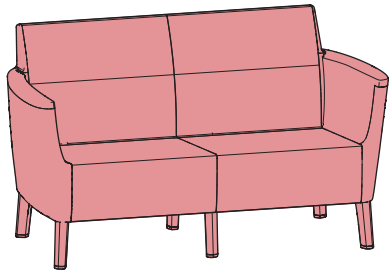

9

10

11

12

15

16

SALEMO

SOFA'S

442275.442275

442275.442275.442275

SALEMO SOFAS V02 / 585369

AMERICA
 EUROPE
- Geprüfte Sicherheit
- EN 581

MAX 110 kg
240 lbs

< 40 °C < 104 °F
> 0 °C > 32 °F

			
LS		1x	1x
RS		1x	1x
TL		1x	1x
TR		1x	1x
NA		6x	8x
B2		2x	3x

			
BC2		2x	3x
S2		2x	3x
MLB		1x	2x
MLS		1x	2x
M		25x	34x
Z		1x	1x

1

2

3 — 10

11 — 18

4

5

6