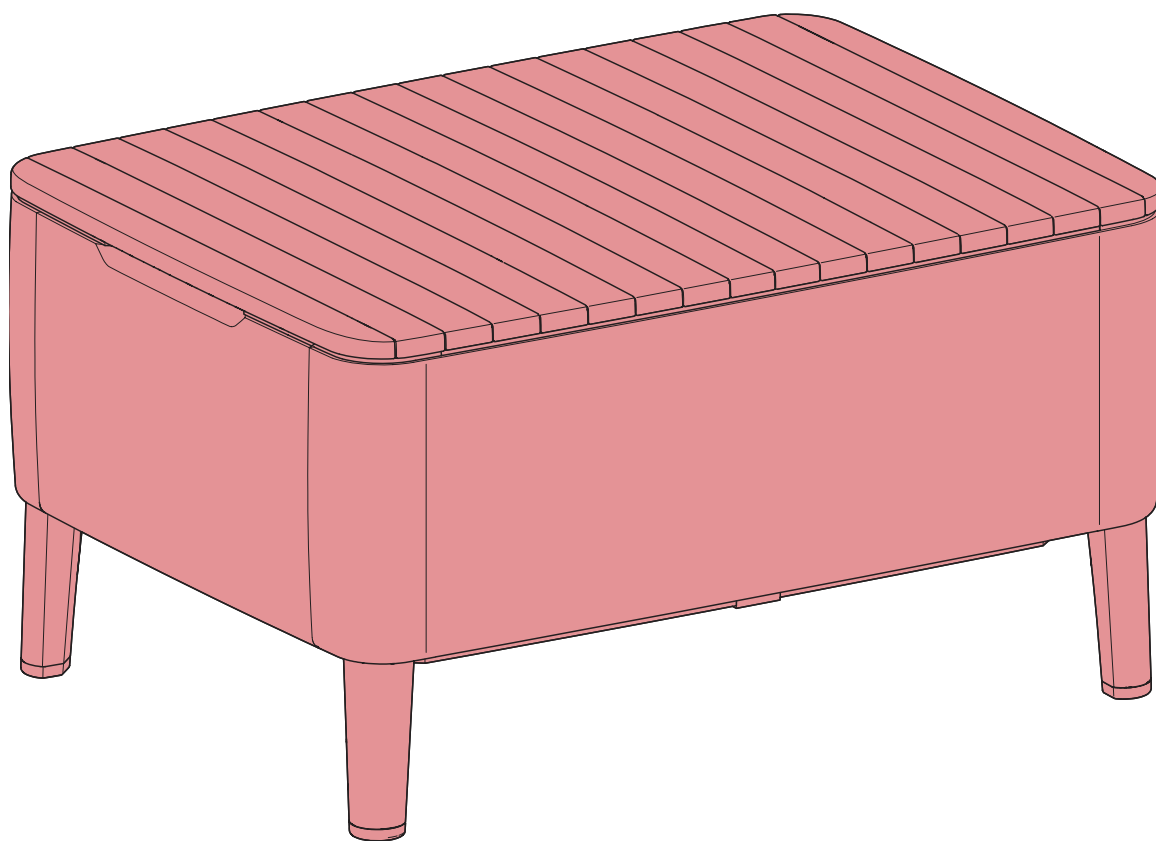

27 — 28

29 — 30

27

28

29

30

SALEMO

CUSHIONBOX TABLE

SALEMO CUSHIONBOX TABLE V0.3 / 585266 / 442277

Curver Hungary | Zsong Völgy 2 | H-4211 Ebes | Hungary | WWW.KETERGROUP.COM

AMERICA
 EUROPE
- Geprüfte Sicherheit
- EN 581

< 40 °C < 104 °F
> 0 °C > 32 °F

MAX 110 kg
240 lbs