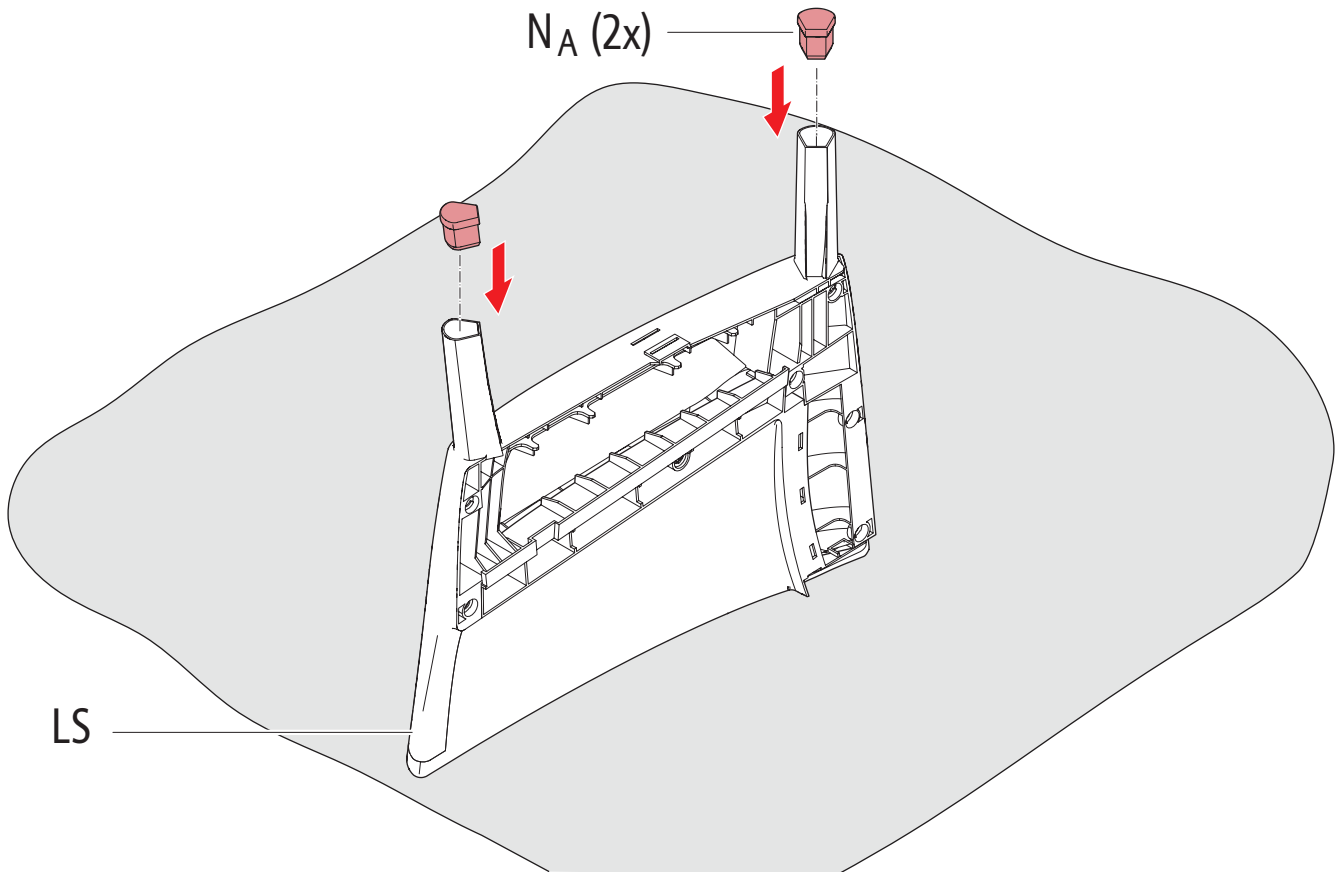

SALEMO

CHAIR

SALEMO CHAIR V02 / 585368 / 442273

Curver Hungary | Zsong Völgy 2 | H-4211 Ebes | Hungary | WWW.KETERGROUP.COM

AMERICA
 EUROPE
- Geprüfte Sicherheit
- EN 581

MAX 110 kg
240 lbs

< 40 °C < 104 °F
> 0 °C > 32 °F