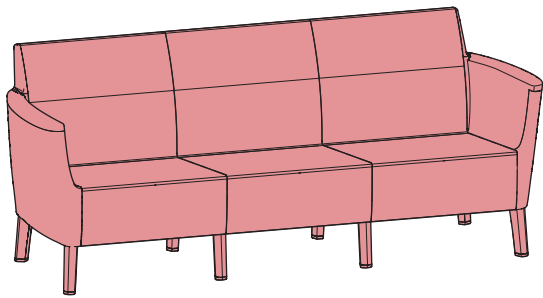

442275.442275

442275.442275.442275

SALEMO SOFAS V02 / 585369

AMERICA
 EUROPE
- Geprüfte Sicherheit
- EN 581

MAX 110 kg
240 lbs

< 40 °C < 104 °F
> 0 °C > 32 °F

			
LS		1x	1x
RS		1x	1x
TL		1x	1x
TR		1x	1x
NA		6x	8x
B2		2x	3x

			
BC2		2x	3x
S2		2x	3x
MLB		1x	2x
MLS		1x	2x
M		25x	34x
Z		1x	1x

1

2

3 — 10

11 — 18

4

5

6