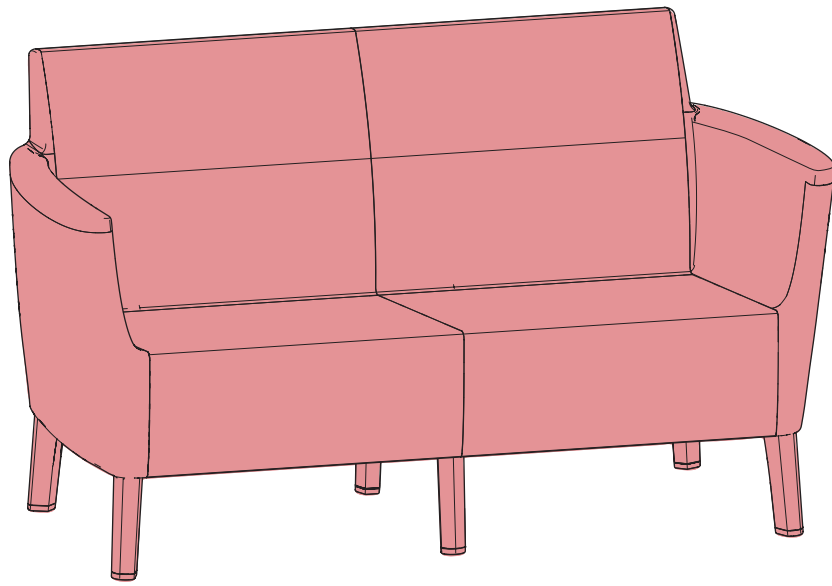

17

18

19

20

21

22

23

26

27 — 28

29 — 30

27

28

29

30

SALEMO

CUSHIONBOX TABLE

SALEMO CUSHIONBOX TABLE V0.3 / 585266 / 442277

Curver Hungary | Zsong Völgy 2 | H-4211 Ebes | Hungary | WWW.KETERGROUP.COM

AMERICA
 EUROPE
- Geprüfte Sicherheit
- EN 581

< 40 °C < 104 °F
> 0 °C > 32 °F

MAX 110 kg
240 lbs