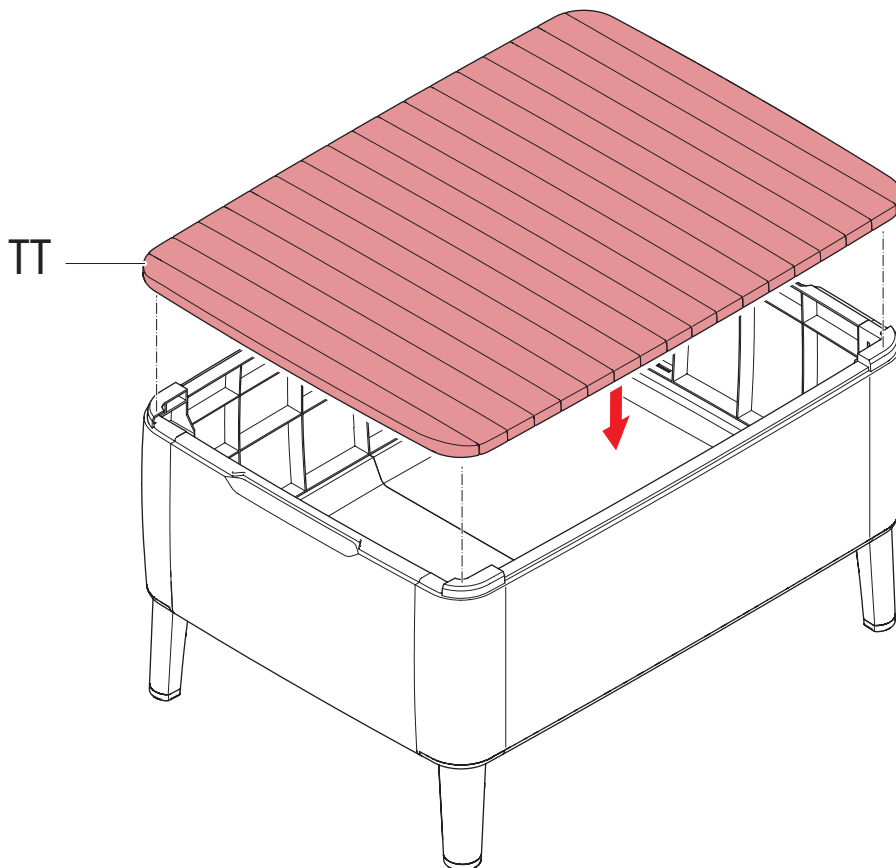

SALEMO CUSHIONBOX TABLE V0.3 / 585266 / 442277

Curver Hungary | Zsong Völgy 2 | H-4211 Ebes | Hungary | WWW.KETERGROUP.COM

AMERICA
 EUROPE
- Geprüfte Sicherheit
- EN 581

< 40 °C < 104 °F
> 0 °C > 32 °F

MAX 110 kg
240 lbs

MAX 20 kg
44 lbs

1

2

3

4

5

6