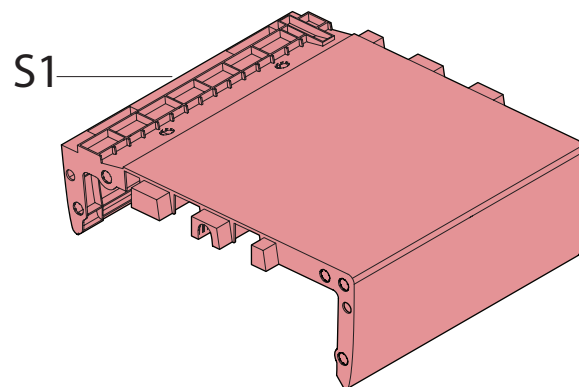

SALEMO

CHAIR

SALEMO CHAIR V02 / 585368 / 442273

Curver Hungary | Zsong Völgy 2 | H-4211 Ebes | Hungary | WWW.KETERGROUP.COM

AMERICA
 EUROPE
- Geprüfte Sicherheit
- EN 581

MAX 110 kg
240 lbs

< 40 °C < 104 °F
> 0 °C > 32 °F