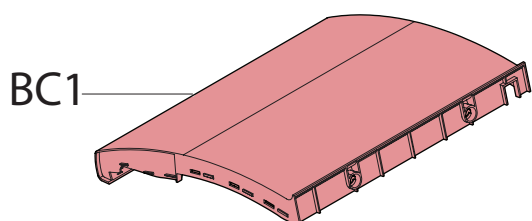

SALEMO

CHAIR

SALEMO CHAIR V02 / 585368 / 442273

Curver Hungary | Zsong Völgy 2 | H-4211 Ebes | Hungary | WWW.KETERGROUP.COM

AMERICA
 EUROPE
- Geprüfte Sicherheit
- EN 581

MAX 110 kg
240 lbs

< 40 °C < 104 °F
> 0 °C > 32 °F