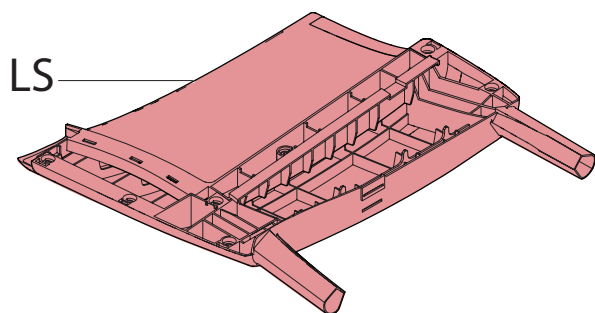

SALEMO

CHAIR

SALEMO CHAIR V02 / 585368 / 442273

Curver Hungary | Zsong Völgy 2 | H-4211 Ebes | Hungary | WWW.KETERGROUP.COM

AMERICA
 EUROPE
- Geprüfte Sicherheit
- EN 581

MAX 110 kg
240 lbs

< 40 °C < 104 °F
> 0 °C > 32 °F

1

2

3

4

5

6

7

8