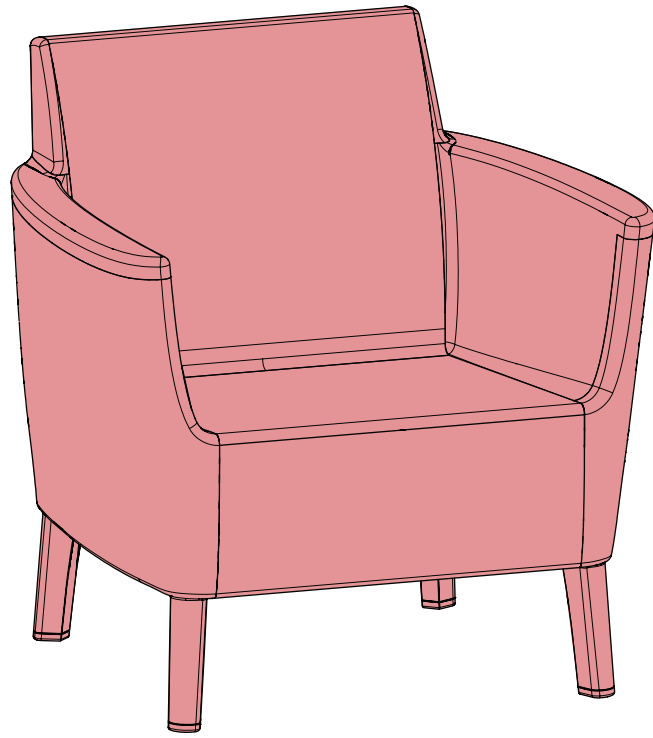

9

10

11

12

15

16

SALEMO

SOFA'S

442275.442275

442275.442275.442275

SALEMO SOFAS V02 / 585369

AMERICA
 EUROPE
- Geprüfte Sicherheit
- EN 581

MAX 110 kg
240 lbs

< 40 °C < 104 °F
> 0 °C > 32 °F

			
LS		1x	1x
RS		1x	1x
TL		1x	1x
TR		1x	1x
NA		6x	8x
B2		2x	3x