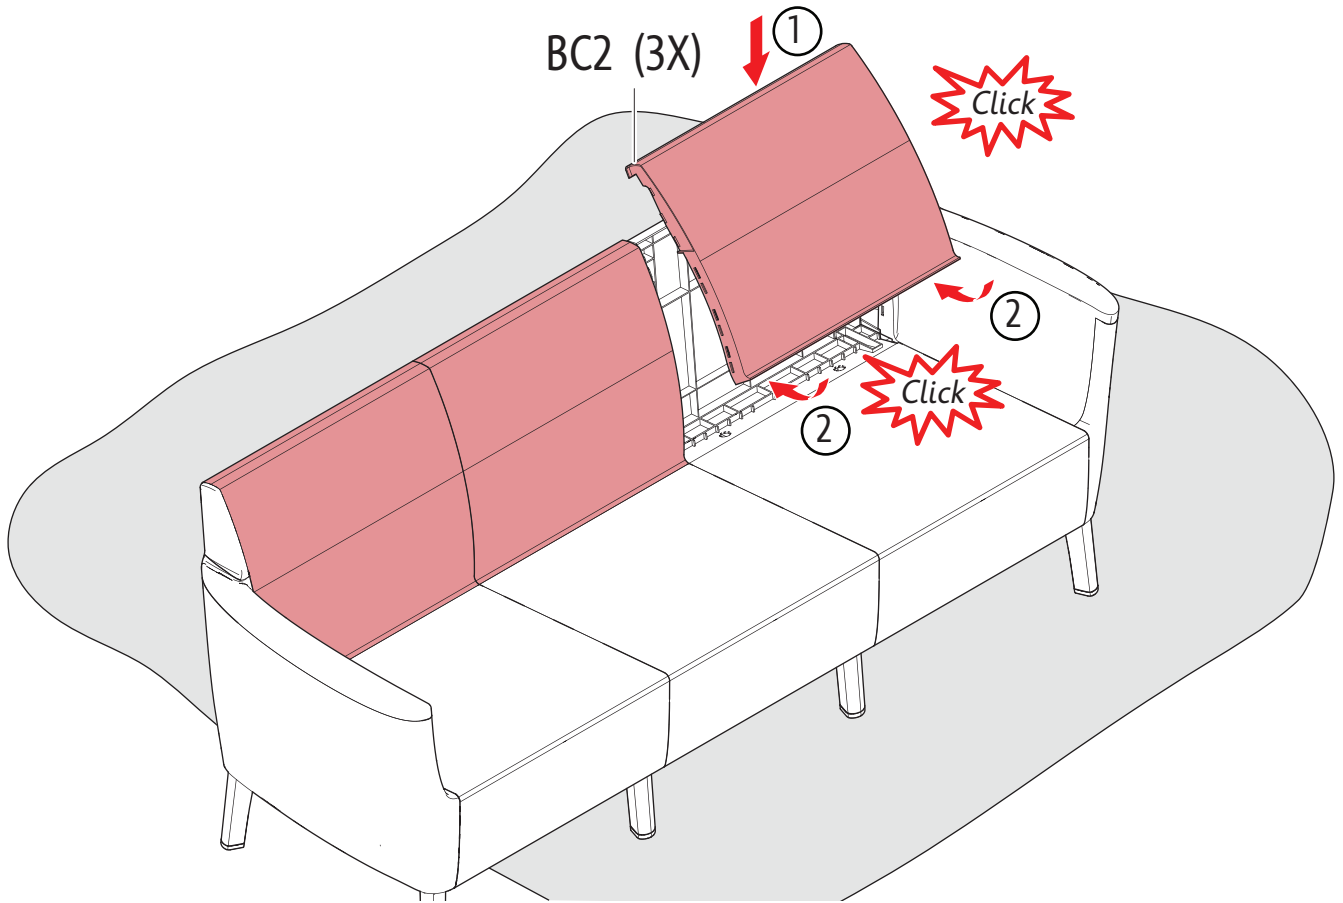

27 — 28

29 — 30

27

28

29

30

SALEMO

CUSHIONBOX TABLE

SALEMO CUSHIONBOX TABLE V0.3 / 585266 / 442277

Curver Hungary | Zsong Völgy 2 | H-4211 Ebes | Hungary | WWW.KETERGROUP.COM

AMERICA
 EUROPE
- Geprüfte Sicherheit
- EN 581

< 40 °C < 104 °F
> 0 °C > 32 °F

MAX 110 kg
240 lbs