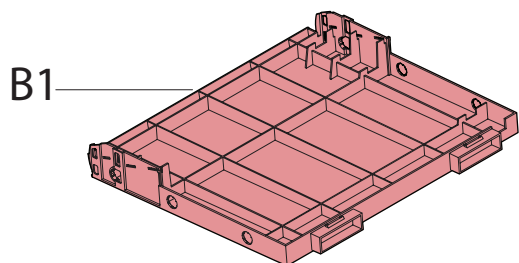

SALEMO

CHAIR

SALEMO CHAIR V02 / 585368 / 442273

Curver Hungary | Zsong Völgy 2 | H-4211 Ebes | Hungary | WWW.KETERGROUP.COM

AMERICA
 EUROPE
- Geprüfte Sicherheit
- EN 581

MAX 110 kg
240 lbs

< 40 °C < 104 °F
> 0 °C > 32 °F