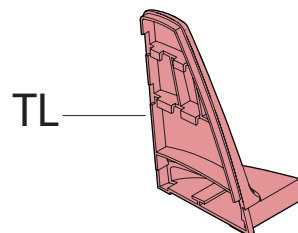

SALEMO

CHAIR

SALEMO CHAIR V02 / 585368 / 442273

Curver Hungary | Zsong Völgy 2 | H-4211 Ebes | Hungary | WWW.KETERGROUP.COM

AMERICA
 EUROPE
- Geprüfte Sicherheit
- EN 581

MAX 110 kg
240 lbs

< 40 °C < 104 °F
> 0 °C > 32 °F