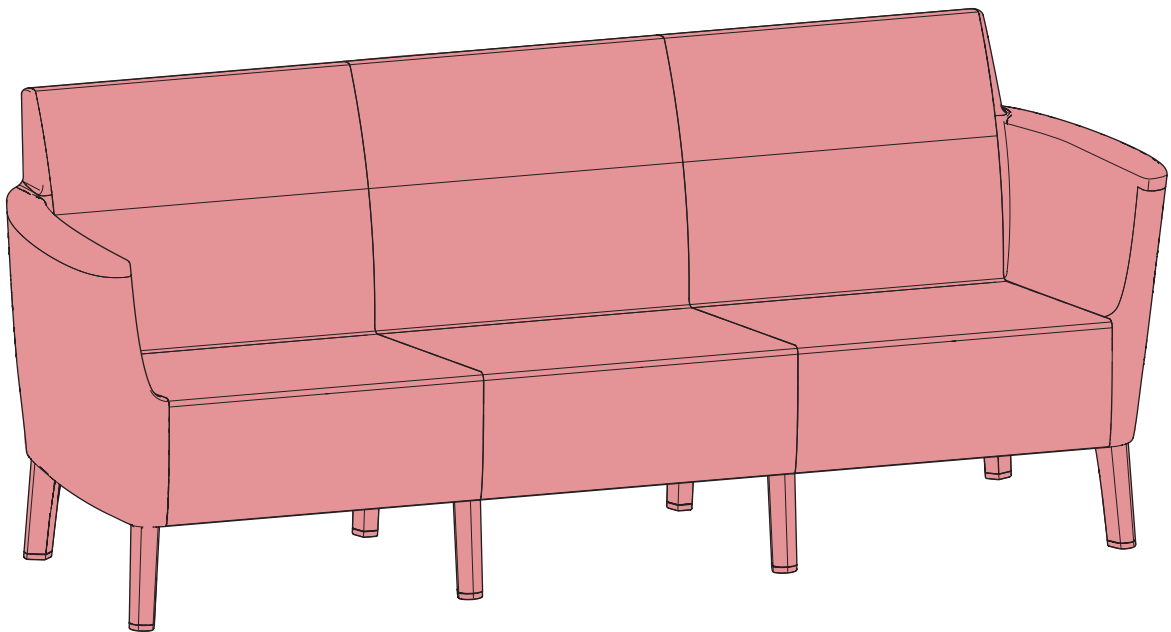

27 — 28

29 — 30

27

28

29

30

SALEMO

CUSHIONBOX TABLE

SALEMO CUSHIONBOX TABLE V0.3 / 585266 / 442277

Curver Hungary | Zsong Völgy 2 | H-4211 Ebes | Hungary | WWW.KETERGROUP.COM

AMERICA
 EUROPE
- Geprüfte Sicherheit
- EN 581

< 40 °C < 104 °F
> 0 °C > 32 °F

MAX 110 kg
240 lbs