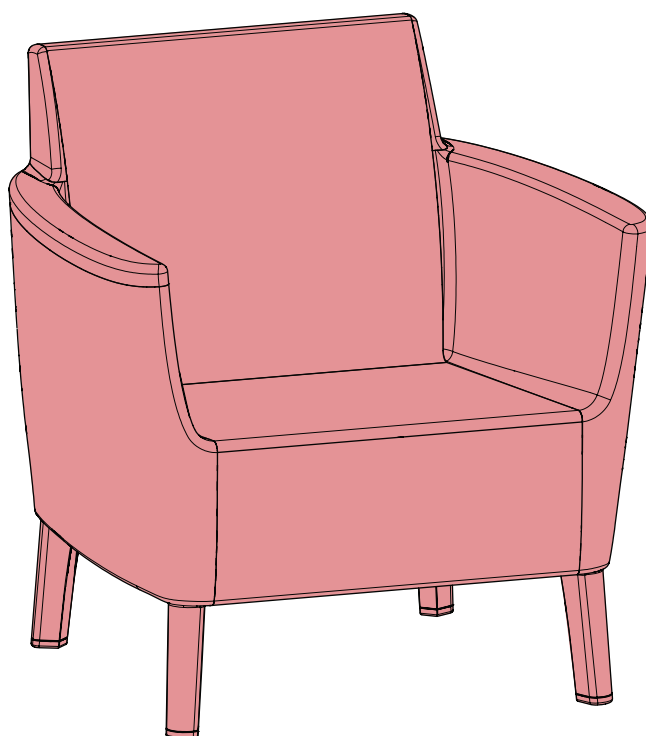

SALEMO

CHAIR

SALEMO CHAIR V02 / 585368 / 442273

Curver Hungary | Zsong Völgy 2 | H-4211 Ebes | Hungary | WWW.KETERGROUP.COM

AMERICA
 EUROPE
- Geprüfte Sicherheit
- EN 581

MAX 110 kg
240 lbs

< 40 °C < 104 °F
> 0 °C > 32 °F