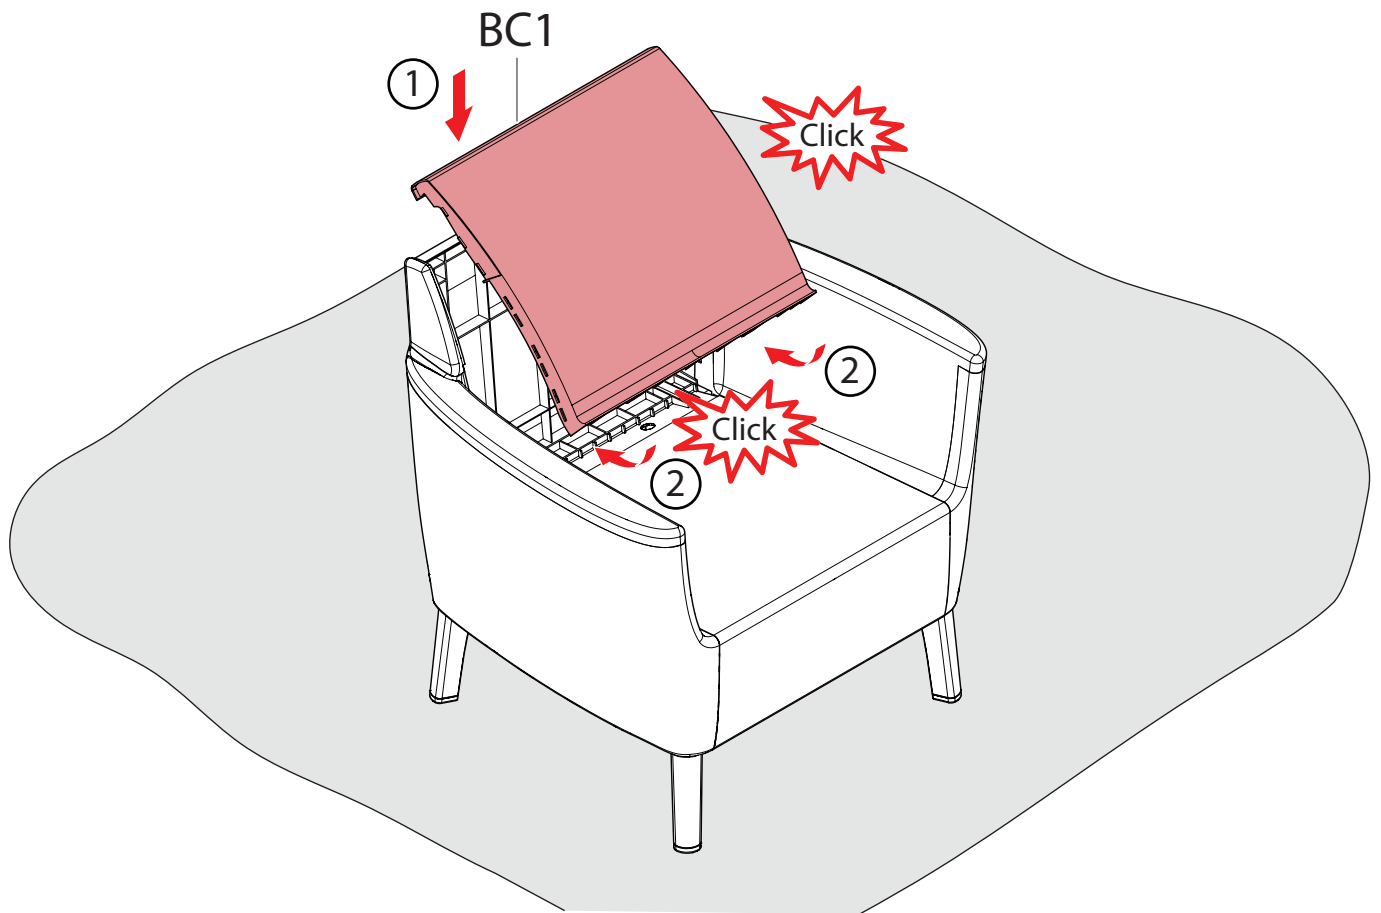

9

10

11

12

15

16

SALEMO

SOFA'S

442275.442275

442275.442275.442275

SALEMO SOFAS V02 / 585369

AMERICA
 EUROPE
- Geprüfte Sicherheit
- EN 581

MAX 110 kg
240 lbs

< 40 °C < 104 °F
> 0 °C > 32 °F

			
LS		1x	1x
RS		1x	1x
TL		1x	1x
TR		1x	1x
NA		6x	8x
B2		2x	3x