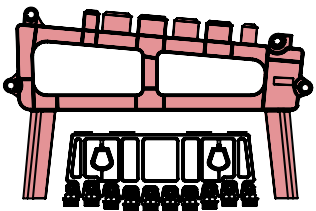

442275.442275

442275.442275.442275

SALEMO SOFAS V02 / 585369

AMERICA
 EUROPE
- Geprüfte Sicherheit
- EN 581

MAX 110 kg
240 lbs

< 40 °C < 104 °F
> 0 °C > 32 °F

			
LS		1x	1x
RS		1x	1x
TL		1x	1x
TR		1x	1x
NA		6x	8x
B2		2x	3x

			
BC2		2x	3x
S2		2x	3x
MLB		1x	2x
MLS		1x	2x
M		25x	34x
Z		1x	1x

1

2

3 — 10

11 — 18

4

5

6