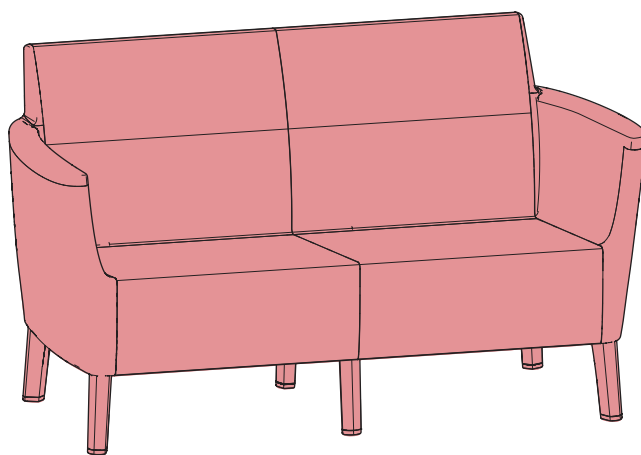

SALEMO

CHAIR

SALEMO CHAIR V02 / 585368 / 442273

Curver Hungary | Zsong Völgy 2 | H-4211 Ebes | Hungary | WWW.KETERGROUP.COM

AMERICA
 EUROPE
- Geprüfte Sicherheit
- EN 581

MAX 110 kg
240 lbs

< 40 °C < 104 °F
> 0 °C > 32 °F

9

10

11

12

15

16

SALEMO

SOFA'S

442275.442275

442275.442275.442275

SALEMO SOFAS V02 / 585369

AMERICA
 EUROPE
- Geprüfte Sicherheit
- EN 581

MAX 110 kg
240 lbs

< 40 °C < 104 °F
> 0 °C > 32 °F

			
LS		1x	1x
RS		1x	1x
TL		1x	1x
TR		1x	1x
NA		6x	8x
B2		2x	3x