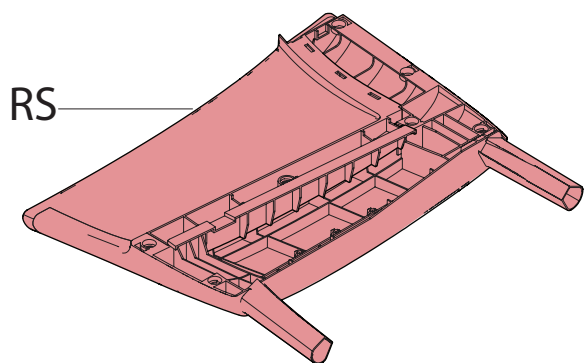

SALEMO

CHAIR

SALEMO CHAIR V02 / 585368 / 442273

Curver Hungary | Zsong Völgy 2 | H-4211 Ebes | Hungary | WWW.KETERGROUP.COM

AMERICA
 EUROPE
- Geprüfte Sicherheit
- EN 581

MAX 110 kg
240 lbs

< 40 °C < 104 °F
> 0 °C > 32 °F