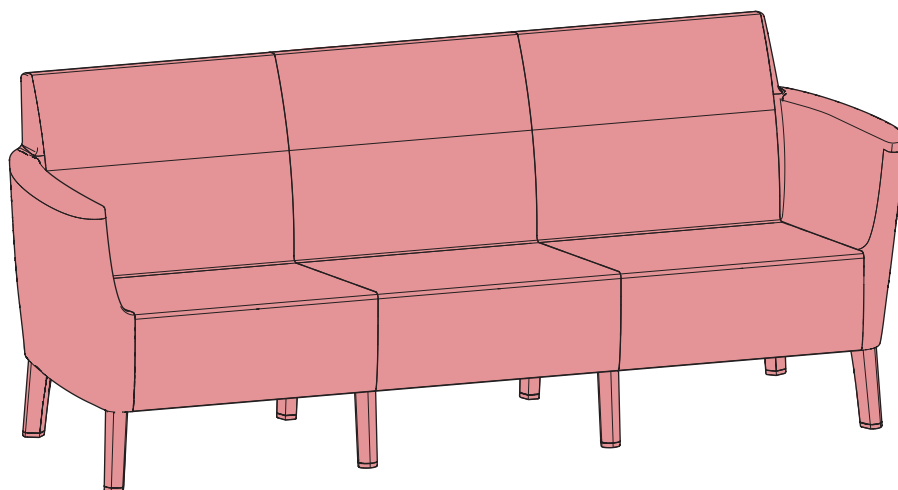

SALEMO

CHAIR

SALEMO CHAIR V02 / 585368 / 442273

Curver Hungary | Zsong Völgy 2 | H-4211 Ebes | Hungary | WWW.KETERGROUP.COM

AMERICA
 EUROPE
- Geprüfte Sicherheit
- EN 581

MAX 110 kg
240 lbs

< 40 °C < 104 °F
> 0 °C > 32 °F

9

10

11

12

15

16

SALEMO

SOFA'S

442275.442275

442275.442275.442275

SALEMO SOFAS V02 / 585369

AMERICA
 EUROPE
- Geprüfte Sicherheit
- EN 581

MAX 110 kg
240 lbs

< 40 °C < 104 °F
> 0 °C > 32 °F

			
LS		1x	1x
RS		1x	1x
TL		1x	1x
TR		1x	1x
NA		6x	8x
B2		2x	3x