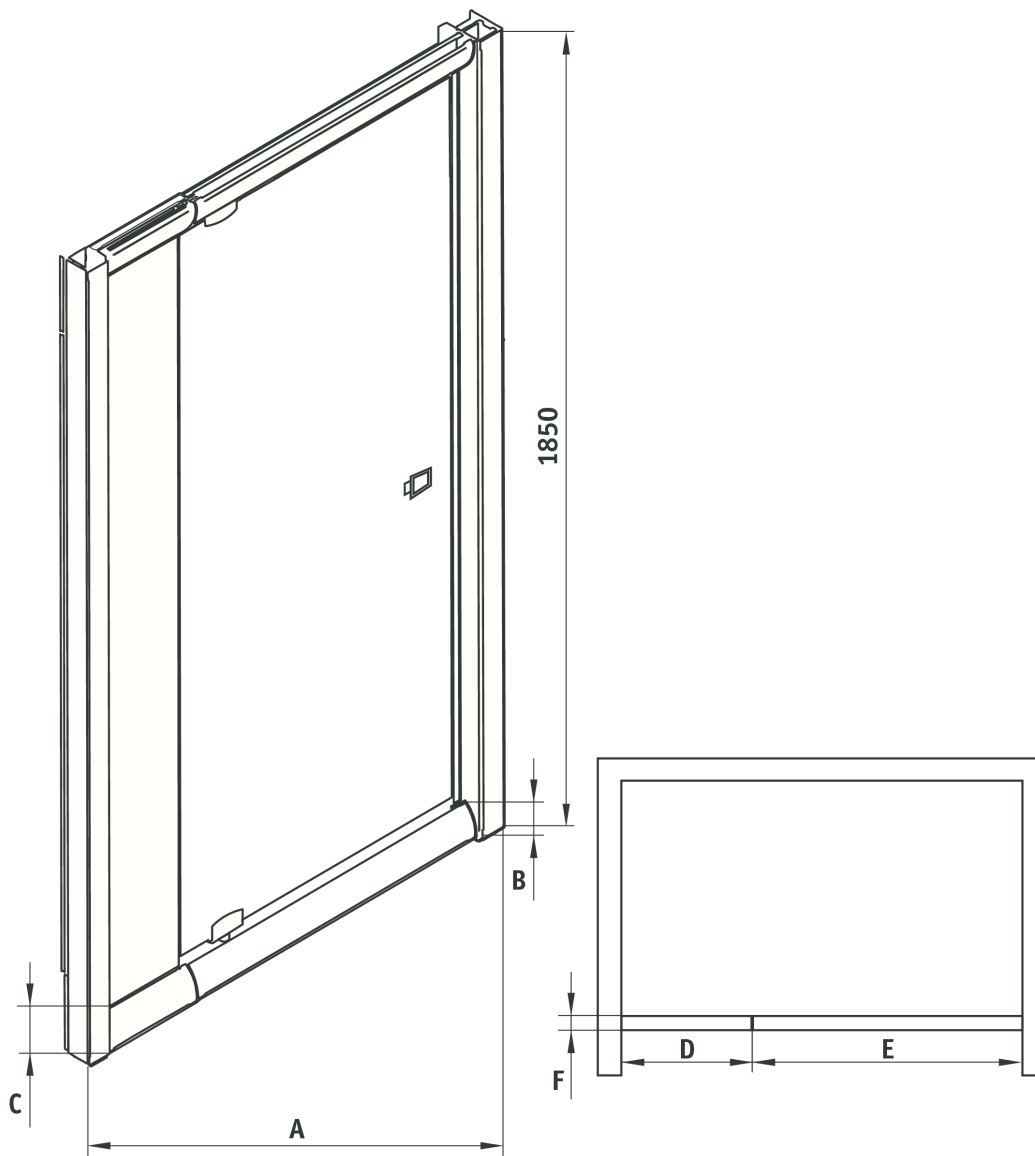

## Drzwi wewnętrzne uchylne Rysunek techniczny:

Model	Size	A (mm)	B (mm)	C (mm)	D (mm)	E (mm)	F (mm)
KDZ 011D	790-900x1850	780-900	55	60	250	570	80
KDZ 411D	790-900x1850	780-900	55	60	250	570	80