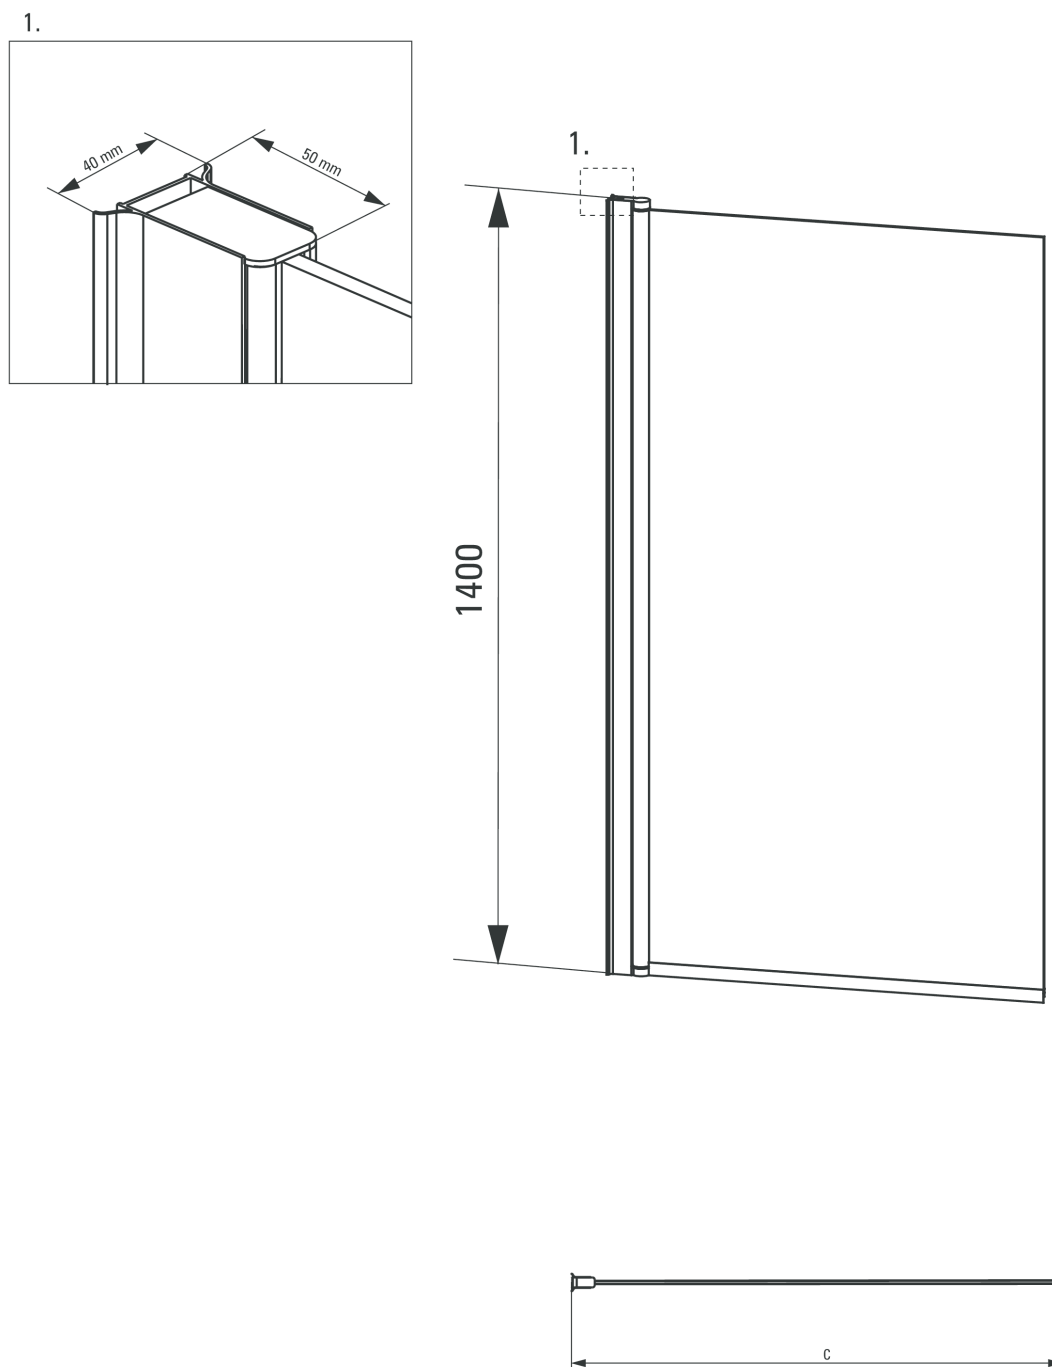

Parawan nawannowy Rysunek techniczny:

ALPINIA

Model	Size	C (mm)
KGA 072P	800x1400	785-800