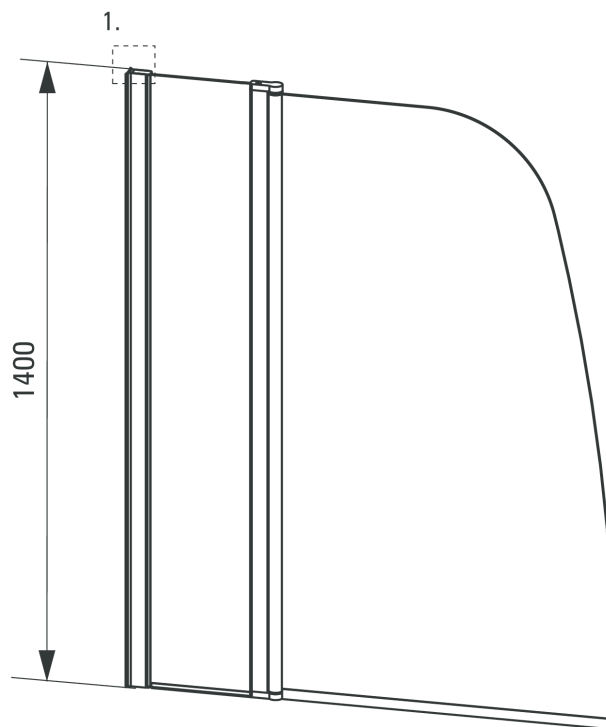

## Parawan nawannowy Rysunek techniczny:

### ALPINIA

Model	Size	A (mm)	C (mm)
KGA 073P	(850+300)x1400	1150-1165	850