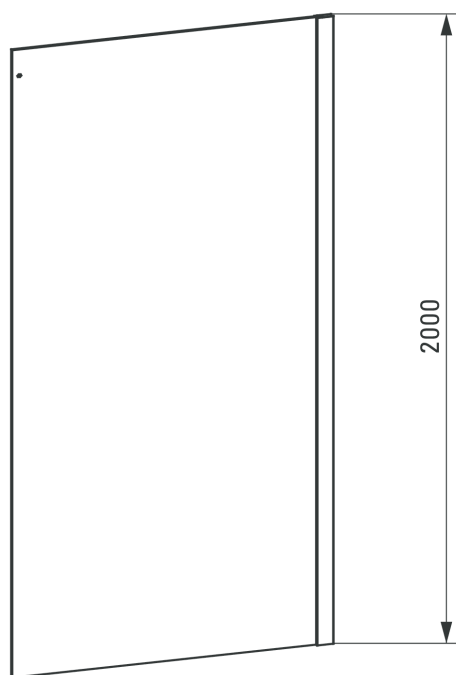

Hiacynt

Ścianka 90x200 cm

Rysunek techniczny:

Model	Size	A(mm)
KQH 032S	800x2000	785-800
KQH 031S	900x2000	885-900