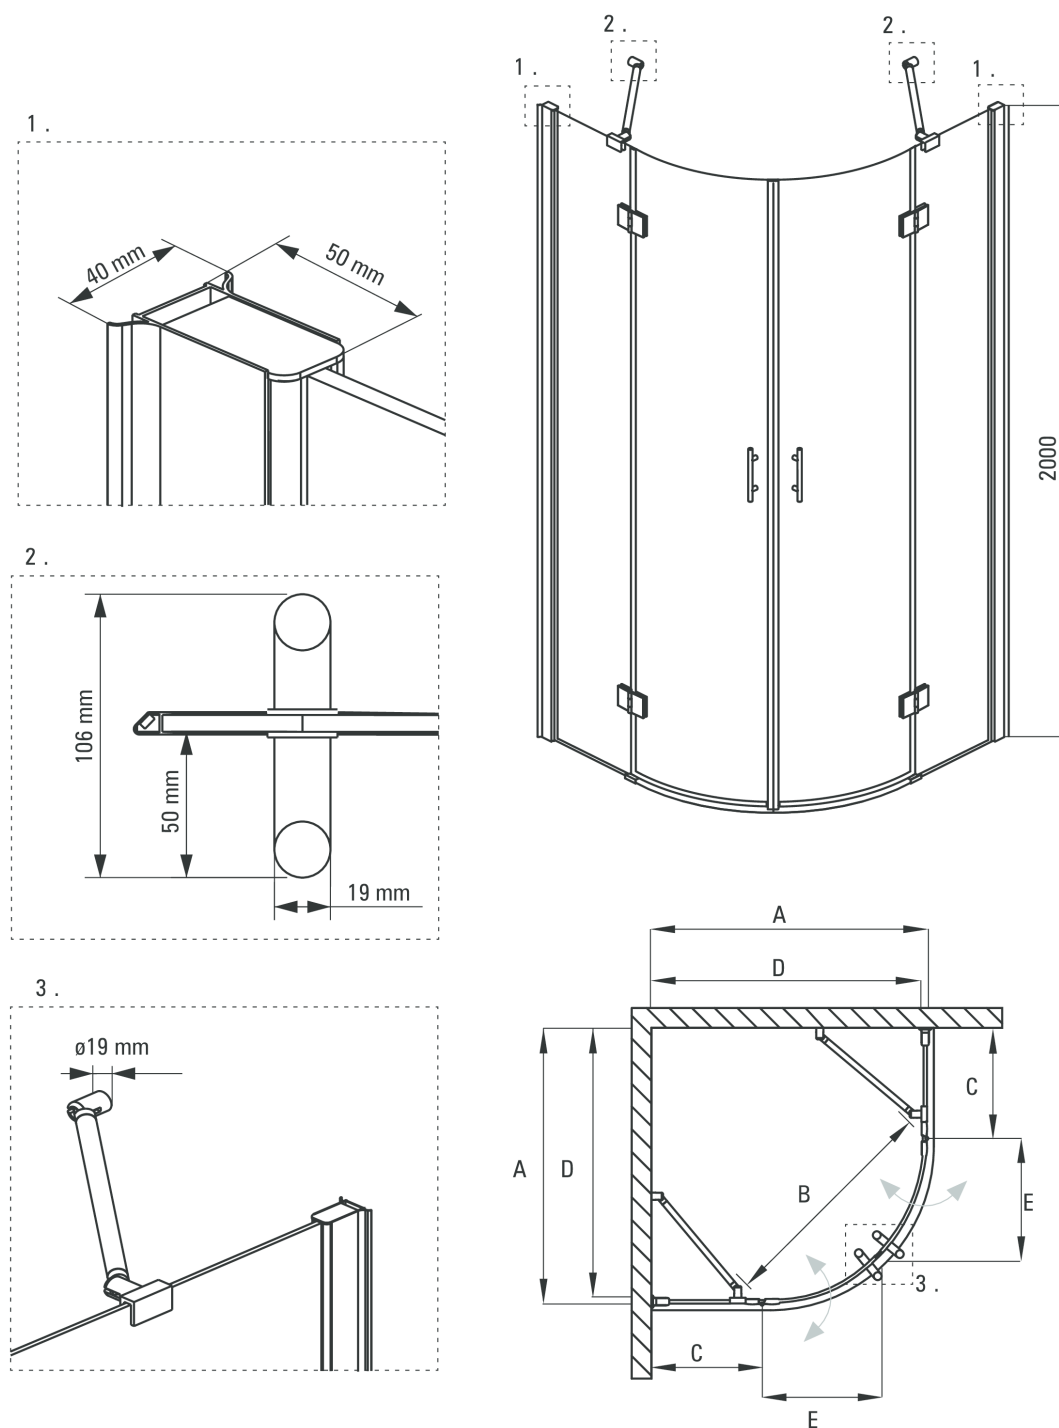

Kabina półokrągła czteroszybowo Rysunek techniczny:

ABELIA

Model	Size	A (mm)	B (mm)	C (mm)	D (mm)	E (mm)
KTA 053P	900x900	885-900	725	355	860	385