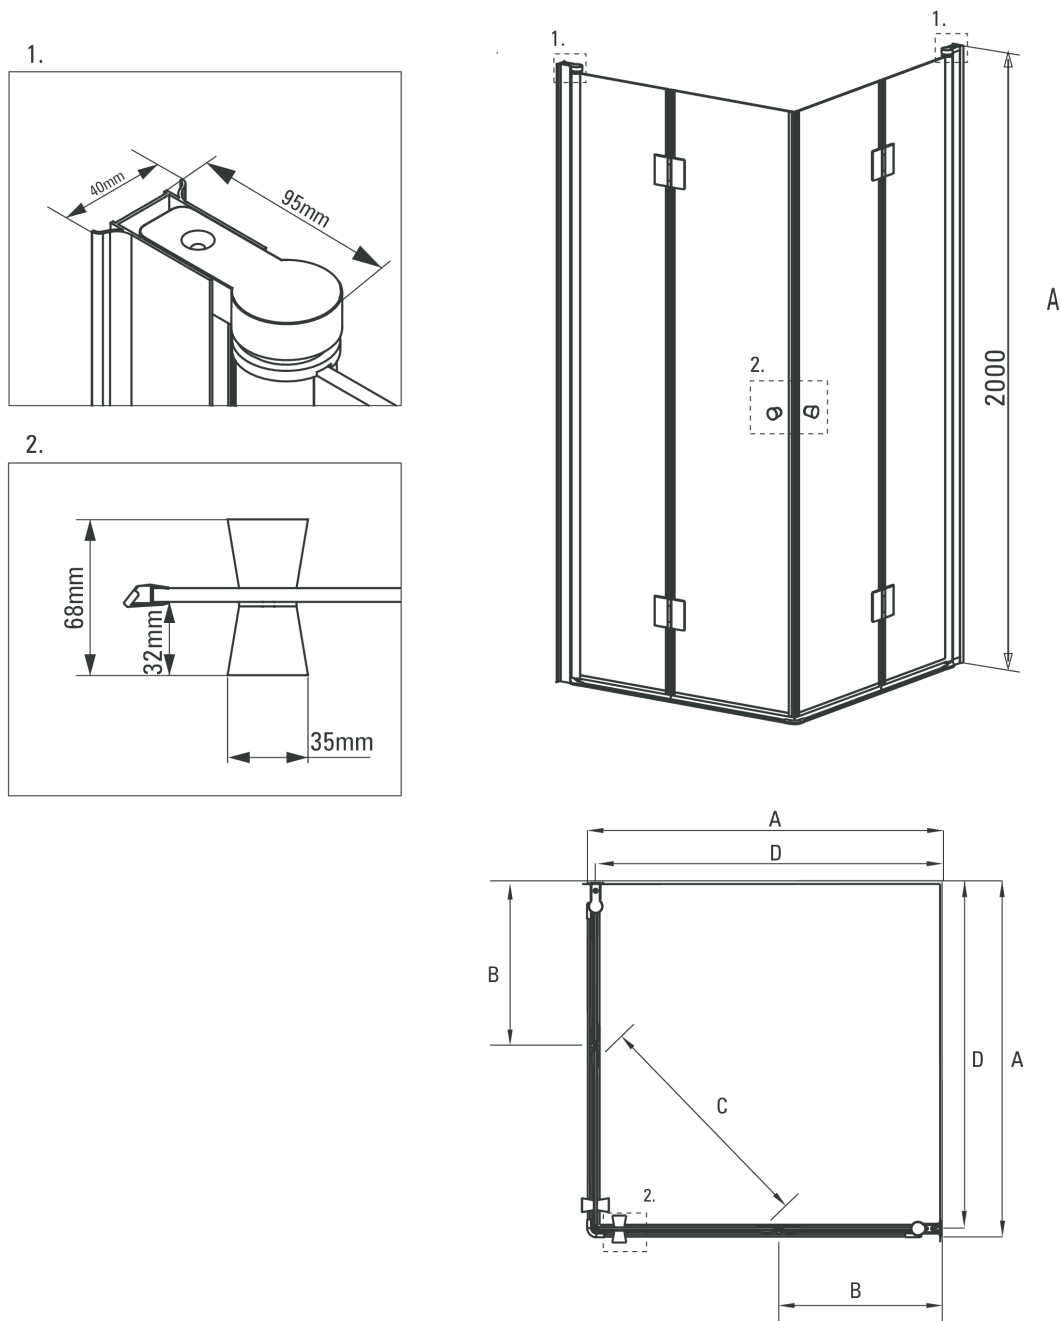

Kabina kwadratowa 80 cm Rysunek techniczny:

KERRIA

Model	Size	A (mm)	B (mm)	C (mm)	D (mm)
KTK 043P	1000X1000	985-1000	470	700	965
KTK 042P	800x800	785-800	300	95	760
KTK 041P	900x900	885-900	350	95	860