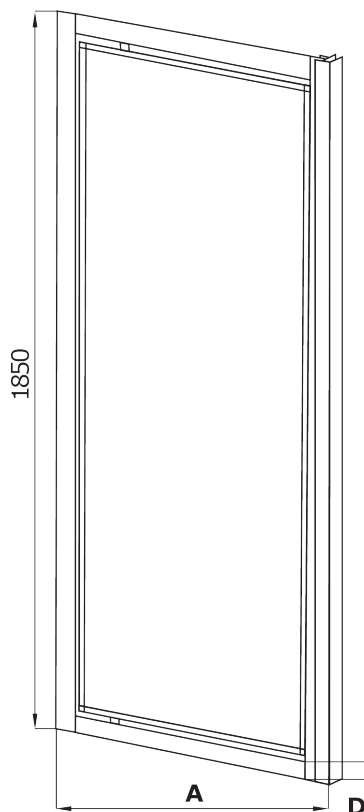

## Drzwi wewnętrzne uchylne 90 cm

### Rysunek techniczny:

FLEX

Model	Size	A (mm)	B (mm)	C (mm)	D (mm)	E (mm)	F (mm)
KTL 612D, KTL 012D	800x1850	800	210	550	31	170	80
KTL 611D, KTL 011D	900x1850	900	210	650	31	170	80