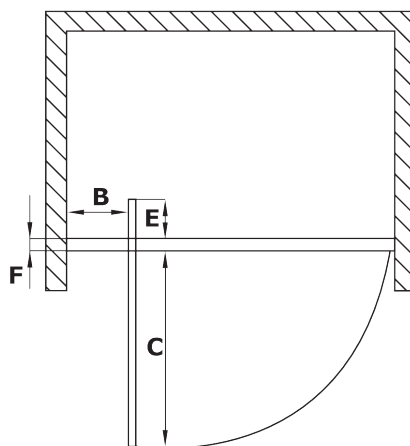

## Drzwi wewnętrzne uchylne 90 cm

### Rysunek techniczny:

FLEX

Model	Size	A (mm)	B (mm)	C (mm)	D (mm)	E (mm)	F (mm)
KTL 612D, KTL 012D	800x1850	800	210	550	31	170	80
KTL 611D, KTL 011D	900x1850	900	210	650	31	170	80