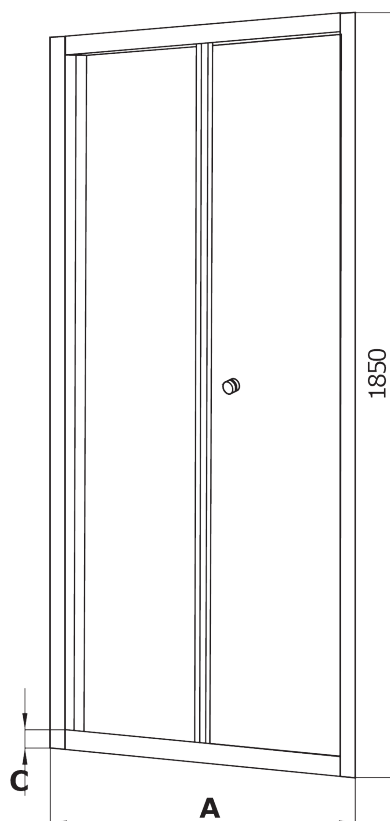

Drzwi wewnętrzne składane 90 cm

Rysunek techniczny:

FLEX

Model	Size	A (mm)	B (mm)	C (mm)	D (mm)	E (mm)
KTL 622D, KTL 022D	800x1850	800	400	50	350	80
KTL 621D, KTL 021D	900x1850	900	450	50	400	80