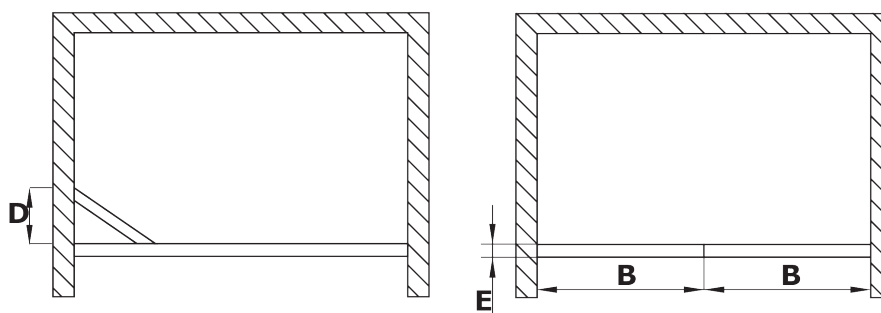

Drzwi wewnętrzne składane 90 cm

Rysunek techniczny:

FLEX

Model	Size	A (mm)	B (mm)	C (mm)	D (mm)	E (mm)
KTL 622D, KTL 022D	800x1850	800	400	50	350	80
KTL 621D, KTL 021D	900x1850	900	450	50	400	80