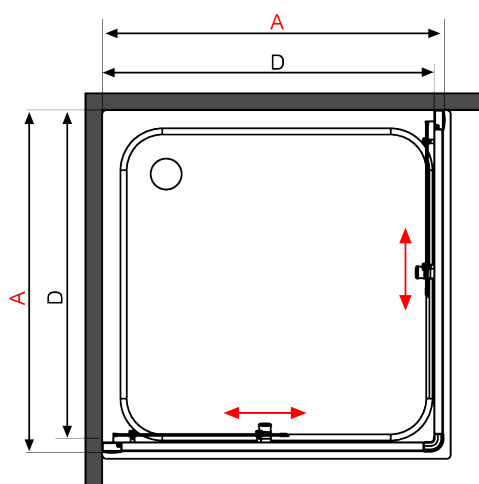

Funkia

Kabina kwadratowa Rysunek techniczny:

| Model | Size | A (mm) | B (mm) | C (mm) | D (mm) |
|--------------------------------|---------|---------|--------|--------|--------|
| KYC042K/KYC442K/ KYC642K | 800x800 | 785-795 | 338 | 410 | 755 |
| KYC 041K/KYC 441K/ KYC 641K | 900x900 | 885-895 | 388 | 510 | 855 |