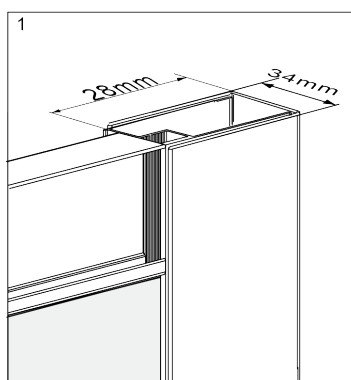

Funkia

Kabina kwadratowa Rysunek techniczny:

| Model | Size | A (mm) | B (mm) | C (mm) | D (mm) |
|--------------------------------|---------|---------|--------|--------|--------|
| KYC042K/KYC442K/ KYC642K | 800x800 | 785-795 | 338 | 410 | 755 |
| KYC 041K/KYC 441K/ KYC 641K | 900x900 | 885-895 | 388 | 510 | 855 |