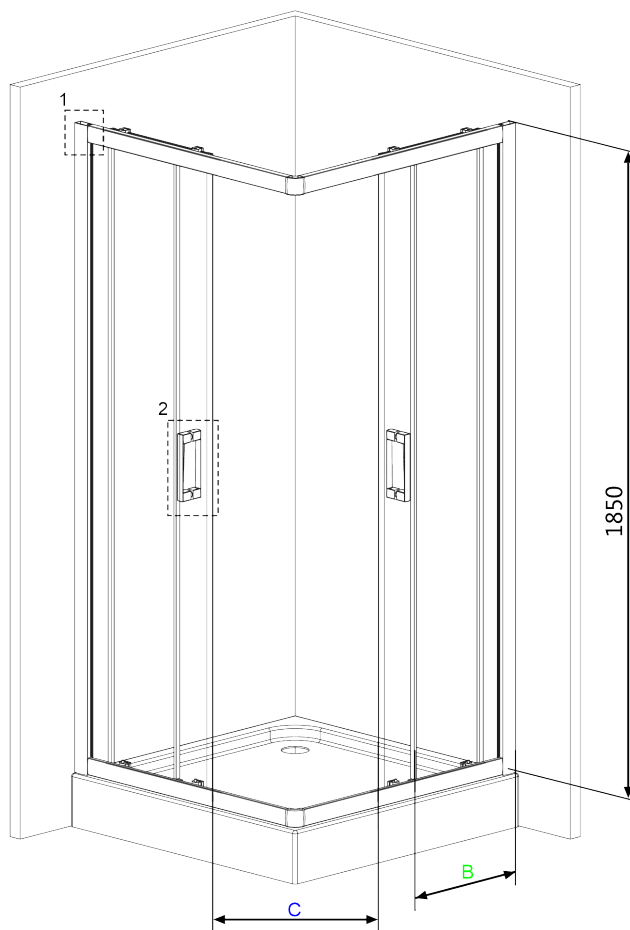

Funkia

Kabina kwadratowa Rysunek techniczny:

| Model | Size | A (mm) | B (mm) | C (mm) | D (mm) |
|--------------------------------|---------|---------|--------|--------|--------|
| KYC042K/KYC442K/ KYC642K | 800x800 | 785-795 | 338 | 410 | 755 |
| KYC 041K/KYC 441K/ KYC 641K | 900x900 | 885-895 | 388 | 510 | 855 |