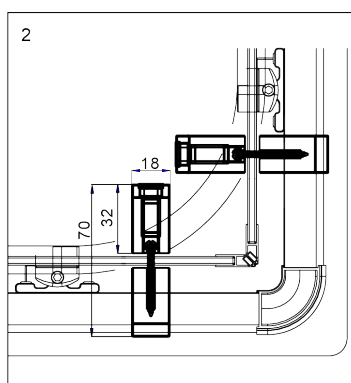

Funkia

Kabina kwadratowa Rysunek techniczny:

| Model | Size | A (mm) | B (mm) | C (mm) | D (mm) |
|--------------------------------|---------|---------|--------|--------|--------|
| KYC042K/KYC442K/ KYC642K | 800x800 | 785-795 | 338 | 410 | 755 |
| KYC 041K/KYC 441K/ KYC 641K | 900x900 | 885-895 | 388 | 510 | 855 |