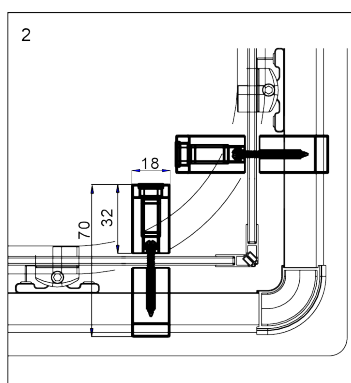

Funkia

Kabina kwadratowa Rysunek techniczny:

Model	Size	A (mm)	B (mm)	C (mm)	D (mm)
KYC042K/KYC442K/ KYC642K	800x800	785-795	338	410	755
KYC 041K/KYC 441K/ KYC 641K	900x900	885-895	388	510	855