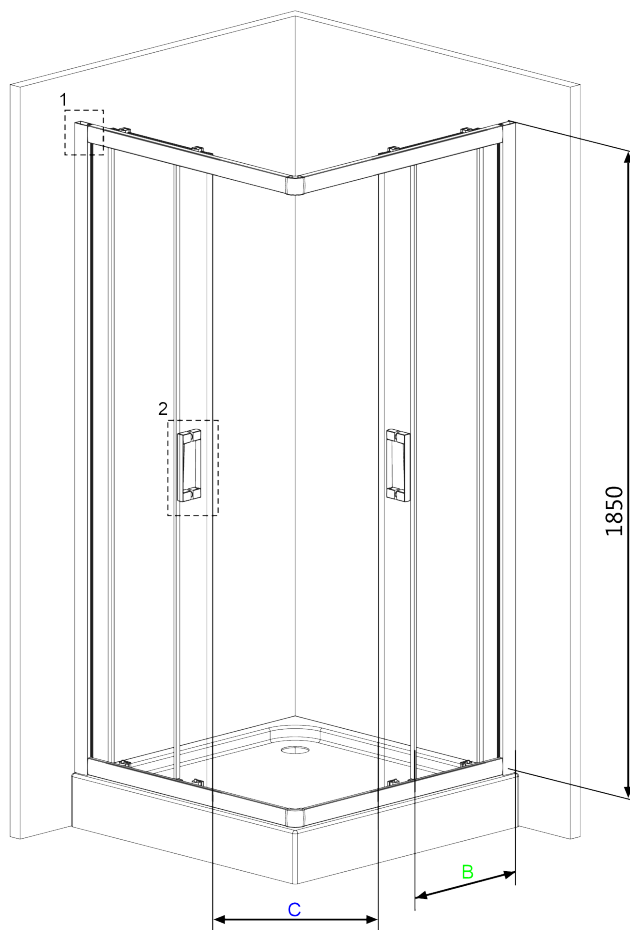

Funkia

Kabina kwadratowa Rysunek techniczny:

Model	Size	A (mm)	B (mm)	C (mm)	D (mm)
KYC042K/KYC442K/ KYC642K	800x800	785-795	338	410	755
KYC 041K/KYC 441K/ KYC 641K	900x900	885-895	388	510	855