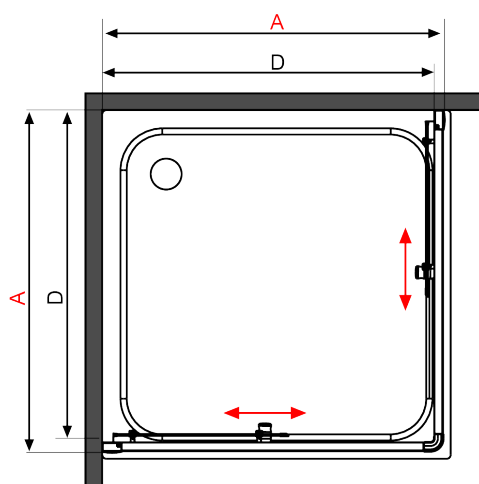

Funkia

Kabina kwadratowa Rysunek techniczny:

Model	Size	A (mm)	B (mm)	C (mm)	D (mm)
KYC042K/KYC442K/ KYC642K	800x800	785-795	338	410	755
KYC 041K/KYC 441K/ KYC 641K	900x900	885-895	388	510	855