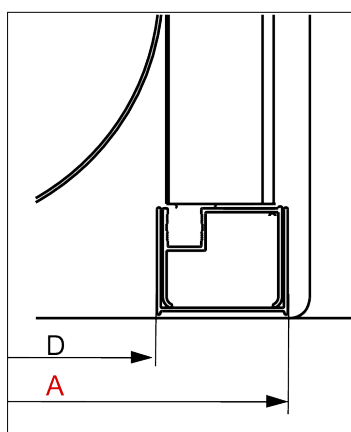

Funkia

Kabina kwadratowa Rysunek techniczny:

Model	Size	A (mm)	B (mm)	C (mm)	D (mm)
KYC042K/KYC442K/ KYC642K	800x800	785-795	338	410	755
KYC 041K/KYC 441K/ KYC 641K	900x900	885-895	388	510	855