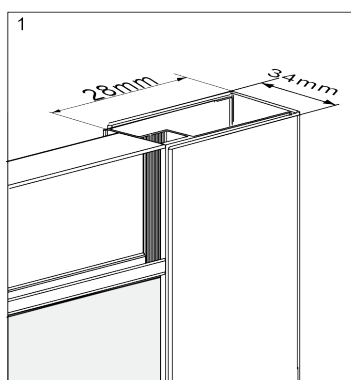

Funkia

Kabina kwadratowa Rysunek techniczny:

Model	Size	A (mm)	B (mm)	C (mm)	D (mm)
KYC042K/KYC442K/ KYC642K	800x800	785-795	338	410	755
KYC 041K/KYC 441K/ KYC 641K	900x900	885-895	388	510	855