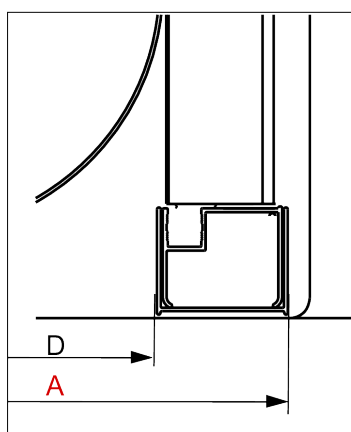

Funkia

Kabina półokrągła Rysunek techniczny:

Model	Size	A (mm)	B (mm)	C (mm)	D (mm)
KYP 052K, KYP 452K, KYP 652K	800x800	785-795	278	410	755
KYP 051K, KYP 451K KYP 651K	900x900	885-895	348	520	855