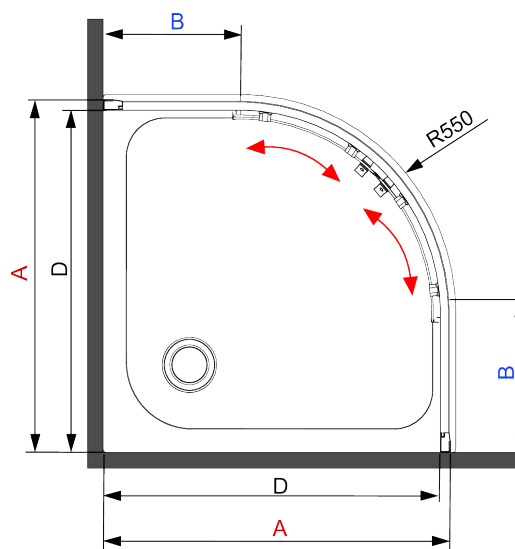

Funkia

Kabina półokrągła Rysunek techniczny:

Model	Size	A (mm)	B (mm)	C (mm)	D (mm)
KYP 052K, KYP 452K, KYP 652K	800x800	785-795	278	410	755
KYP 051K, KYP 451K KYP 651K	900x900	885-895	348	520	855