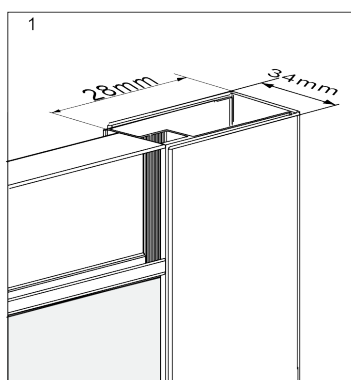

Funkia

Kabina półokrągła Rysunek techniczny:

Model	Size	A (mm)	B (mm)	C (mm)	D (mm)
KYP 052K, KYP 452K, KYP 652K	800x800	785-795	278	410	755
KYP 051K, KYP 451K KYP 651K	900x900	885-895	348	520	855