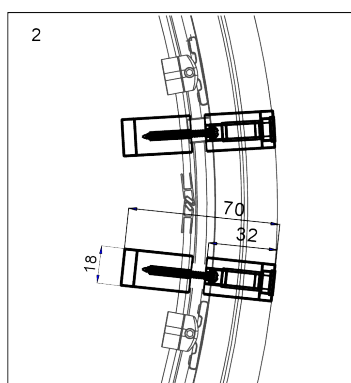

Funkia

Kabina półokrągła Rysunek techniczny:

Model	Size	A (mm)	B (mm)	C (mm)	D (mm)
KYP 052K, KYP 452K, KYP 652K	800x800	785-795	278	410	755
KYP 051K, KYP 451K KYP 651K	900x900	885-895	348	520	855