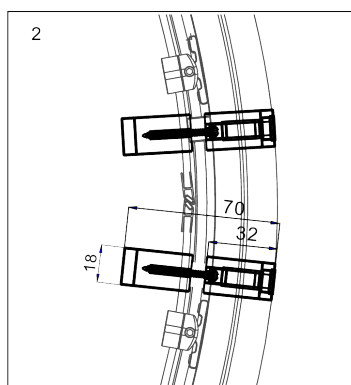

# Funkia

Kabina półokrągła czteroszybowa niska 90 cm, szkło szronione

Rysunek techniczny:

Model	Size	A (mm)	B (mm)	C (mm)	D (mm)
KYP 454K KYP 654K	800x800	785-795	278	410	755
KYP 453K KYP 653K	900x900	885-895	348	520	855