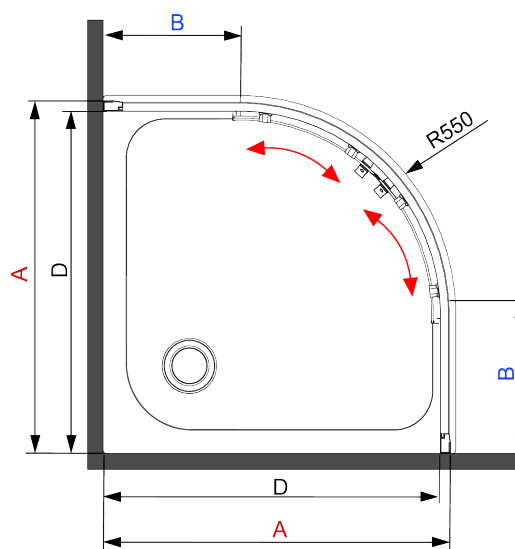

# Funkia

Kabina półokrągła czteroszybowa niska 90 cm, szkło szronione

Rysunek techniczny:

Model	Size	A (mm)	B (mm)	C (mm)	D (mm)
KYP 454K KYP 654K	800x800	785-795	278	410	755
KYP 453K KYP 653K	900x900	885-895	348	520	855