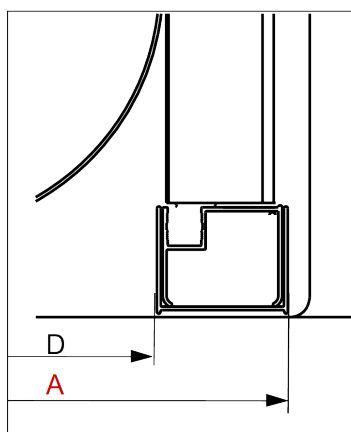

# Funkia

Kabina półokrągła czteroszybowa niska 90 cm, szkło szronione

Rysunek techniczny:

Model	Size	A (mm)	B (mm)	C (mm)	D (mm)
KYP 454K KYP 654K	800x800	785-795	278	410	755
KYP 453K KYP 653K	900x900	885-895	348	520	855