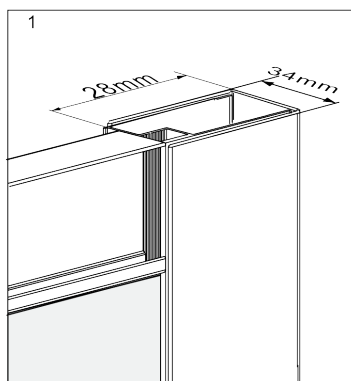

# Funkia

Kabina półokrągła czteroszybowa niska 90 cm, szkło szronione

Rysunek techniczny:

Model	Size	A (mm)	B (mm)	C (mm)	D (mm)
KYP 454K KYP 654K	800x800	785-795	278	410	755
KYP 453K KYP 653K	900x900	885-895	348	520	855