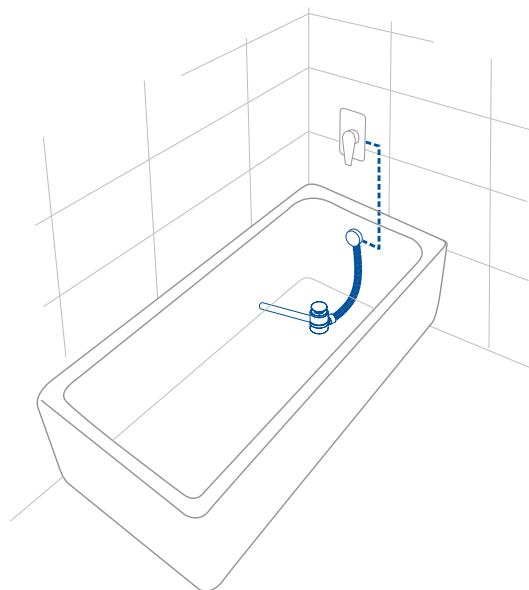

SYFON WANNOWY

NAPEŁNIAJĄCY

deante

ŁATWE DO UTRZYMANIA
W CZYSTOŚCI

KOREK
CLICK-CLACK

GWARANCJA
2
LATA

POLSKA MARKA
POLSKA MARKA

SYFON WANNOWY

NAPEŁNIAJĄCY, ODPLYWOWO - PRZELEWOWY,
CZYSZCZONY OD GÓRY

KOD: **NHC 040B**

- Bardzo szybkie napełnienie wanny w formie kaskadowej, klasa przepływu M - 60 l/min
- Syfon o wysokości: 92 mm i przepustowości 50 l/min
- Rurka przelewowa 700 mm
- Korek click-clack do zamykania i otwierania odpływu
- Czyszczony od góry
- Wysoka jakość wykonania, części metalowe wykonane z miedzi pokrytego chromem
- Bezpieczeństwo w trakcie brania kąpeli, brak wystających elementów baterii wannowych lub wylewek